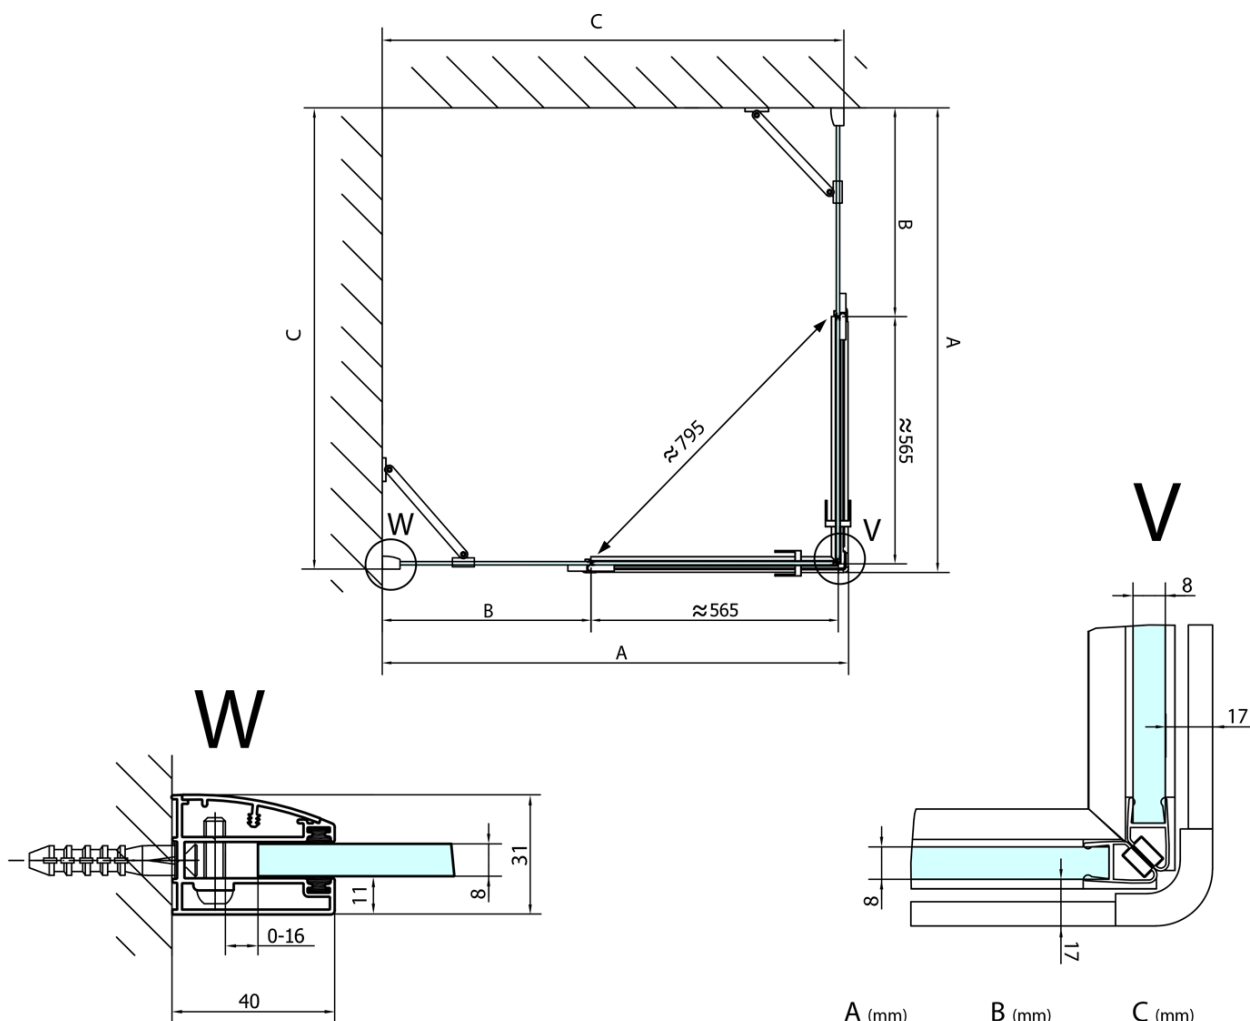

Dveře	A (mm)	B (mm)	C (mm)
FL1080	785-801	≈ 200	779-795
FL1090	885-901	≈ 300	879-895
FL1010	985-1001	≈ 400	979-995
FL1011	1085-1101	≈ 500	1079-1095
FL1012	1185-1201	≈ 600	1179-1195
FL1113	1285-1301	≈ 700	1279-1295
FL1114	1385-1401	≈ 800	1379-1395
FL1115	1485-1501	≈ 900	1479-1495

	A (mm)	B (mm)	C (mm)
FL1080	785-801	≈ 210	779-795
FL1090	885-901	≈ 310	879-895
FL1010	985-1001	≈ 410	979-995
FL1011	1085-1101	≈ 510	1079-1095
FL1012	1185-1201	≈ 610	1179-1195
FL1113	1285-1301	≈ 710	1279-1295
FL1114	1385-1401	≈ 810	1379-1395
FL1115	1485-1501	≈ 910	1479-1495

FL10xxL
FL11xxL

FL3580
FL3590
FL3510
FL3511
FL3512

FL3580
FL3590
FL3510
FL3511
FL3512

FL10xxR
FL11xxR

**FORTIS drzví prysznicové 800mm, sklo čisté,
lewe**

Stavební připravenost pro montáž na dlažbu
kóty x,y = Rozměr k vnitřní straně skla

Construction readiness for floor mounting
dimensions x, y = Dimension to the inside of the glass

Dveře	X (mm)	B (mm)
FL1080	768	≈ 200
FL1090	868	≈ 300
FL1010	968	≈ 400
FL1011	1068	≈ 500
FL1012	1168	≈ 600
FL1113	1268	≈ 700
FL1114	1368	≈ 800
FL1115	1468	≈ 900