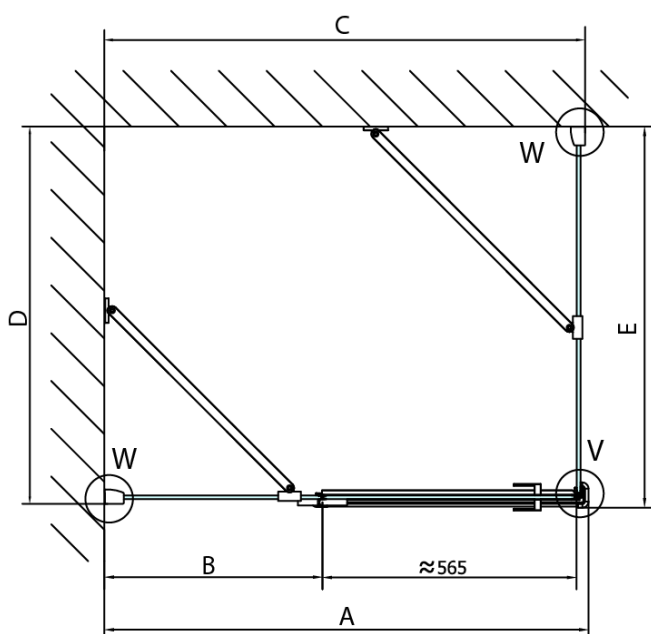

Karta techniczna

Dveře	A (mm)	B (mm)	C (mm)
FL1080	785-801	≈ 200	779-795
FL1090	885-901	≈ 300	879-895
FL1010	985-1001	≈ 400	979-995
FL1011	1085-1101	≈ 500	1079-1095
FL1012	1185-1201	≈ 600	1179-1195
FL1113	1285-1301	≈ 700	1279-1295
FL1114	1385-1401	≈ 800	1379-1395
FL1115	1485-1501	≈ 900	1479-1495

Boční stěna	E	D
FL3580	785-801	779-795
FL3590	885-901	879-895
FL3510	985-1001	979-995
FL3511	1085-1101	1079-1095
FL3512	1185-1201	1179-1195