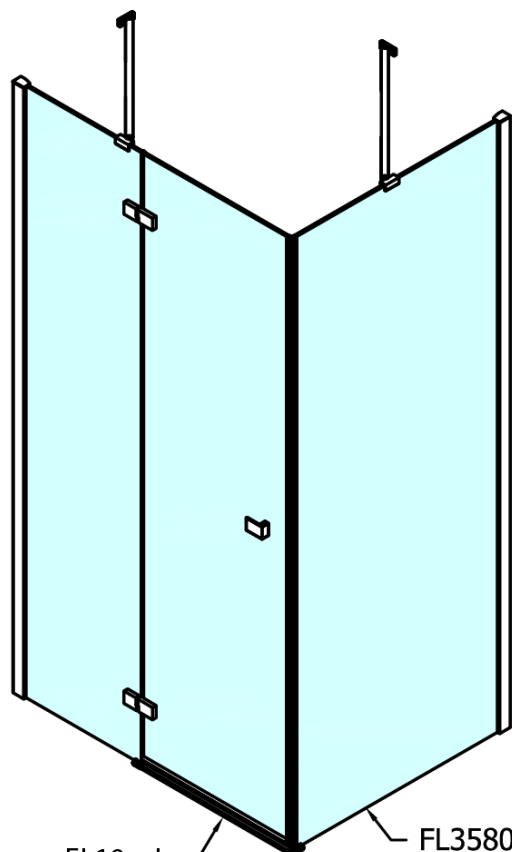

### Rozmiary

Szerokość: 800 mm

Wysokość: 2000 mm

### Właściwości

Kolor profilu: Chrom - Aluminium polerowane

Kształt: Drzwi do połączenia

Typ otwierania: Jednoskrzydłowe

Rodzaj szkła: Szkło czyste

Wykończenie szkła: Antidrop

Grubość szkła: 8 mm

Waga / szt.: 42.0 kg

	A (mm)	B (mm)	C (mm)
FL1080	785-801	≈ 210	779-795
FL1090	885-901	≈ 310	879-895
FL1010	985-1001	≈ 410	979-995
FL1011	1085-1101	≈ 510	1079-1095
FL1012	1185-1201	≈ 610	1179-1195
FL1113	1285-1301	≈ 710	1279-1295
FL1114	1385-1401	≈ 810	1379-1395
FL1115	1485-1501	≈ 910	1479-1495

FL10xxL  
FL11xxL

FL3580  
FL3590  
FL3510  
FL3511  
FL3512

FL3580  
FL3590  
FL3510  
FL3511  
FL3512

FL10xxR  
FL11xxR

**FORTIS drzví prysznicové 800mm, sklo čisté,  
levo**

Stavební připravenost pro montáž na dlažbu  
kóty  $x, y$  = Rozměr k vnitřní straně skla