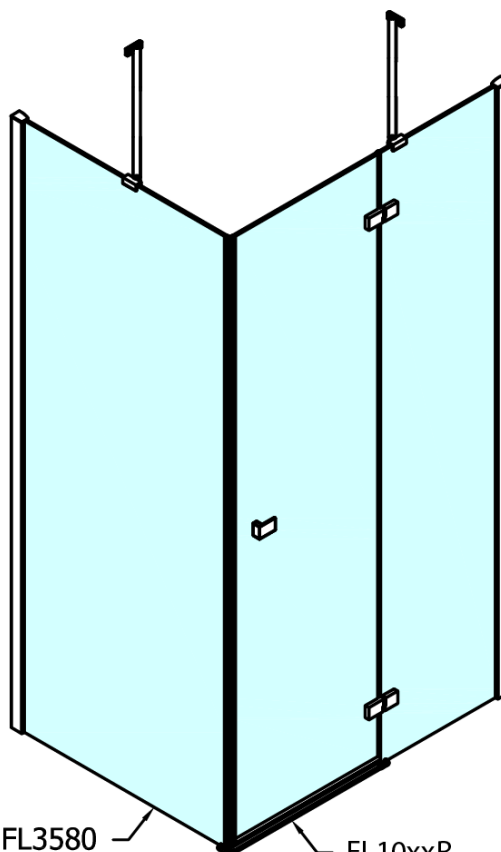

### Rozmiary

Szerokość: 800 mm

Wysokość: 2000 mm

### Właściwości

Kolor profilu: Chrom - Aluminium polerowane

Kształt: Drzwi do połączenia

Typ otwierania: Jednoskrzydłowe

Rodzaj szkła: Szkło czyste

Wykończenie szkła: Antidrop

Grubość szkła: 8 mm

Waga / szt.: 42.0 kg

	A (mm)	B (mm)	C (mm)
FL1080	785-801	≈ 210	779-795
FL1090	885-901	≈ 310	879-895
FL1010	985-1001	≈ 410	979-995
FL1011	1085-1101	≈ 510	1079-1095
FL1012	1185-1201	≈ 610	1179-1195
FL1113	1285-1301	≈ 710	1279-1295
FL1114	1385-1401	≈ 810	1379-1395
FL1115	1485-1501	≈ 910	1479-1495

FL10xxL  
FL11xxL

FL3580  
FL3590  
FL3510  
FL3511  
FL3512

FL3580  
FL3590  
FL3510  
FL3511  
FL3512

FL10xxR  
FL11xxR

**FORTIS drzví prysznicové 800mm, sklo čisté,  
levo**

Stavební připravenost pro montáž na dlažbu  
kóty  $x, y$  = Rozměr k vnitřní straně skla