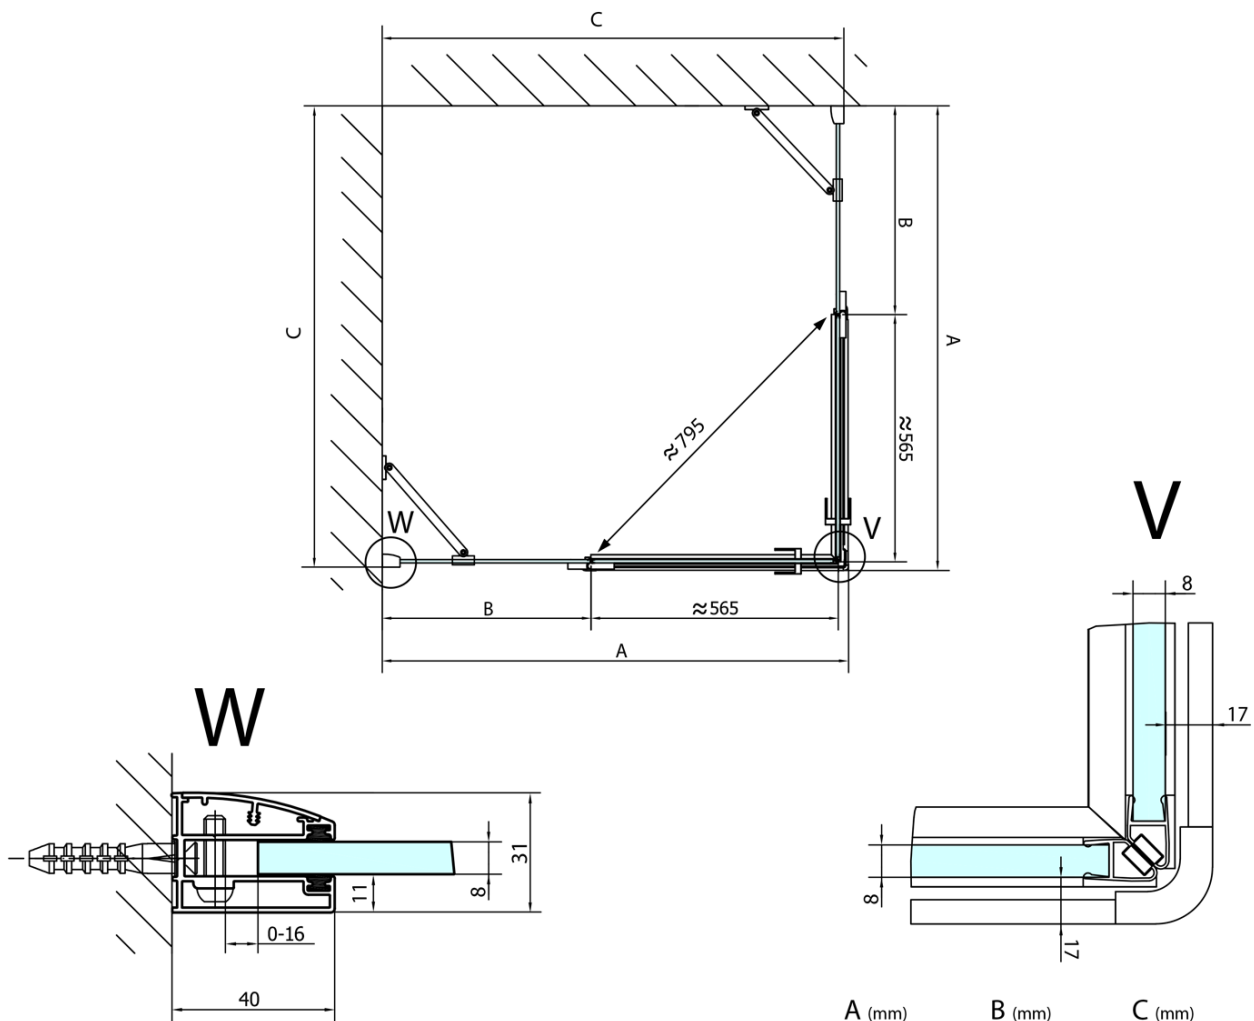

### Rozmiary

Szerokość: 800 mm

Wysokość: 2000 mm

	A (mm)	B (mm)	C (mm)
FL1080	785-801	≈ 210	779-795
FL1090	885-901	≈ 310	879-895
FL1010	985-1001	≈ 410	979-995
FL1011	1085-1101	≈ 510	1079-1095
FL1012	1185-1201	≈ 610	1179-1195
FL1113	1285-1301	≈ 710	1279-1295
FL1114	1385-1401	≈ 810	1379-1395
FL1115	1485-1501	≈ 910	1479-1495

FL10xxL  
FL11xxL

FL3580  
FL3590  
FL3510  
FL3511  
FL3512

FL3580  
FL3590  
FL3510  
FL3511  
FL3512

FL10xxR  
FL11xxR

**FORTIS drzví prysznicové 800mm, sklo čisté,  
levo**

Stavební připravenost pro montáž na dlažbu  
kóty  $x, y$  = Rozměr k vnitřní straně skla

Construction readiness for floor mounting  
dimensions  $x, y$  = Dimension to the inside of the glass

Dveře	X (mm)	B (mm)
FL1080	768	≈ 200
FL1090	868	≈ 300
FL1010	968	≈ 400
FL1011	1068	≈ 500
FL1012	1168	≈ 600
FL1113	1268	≈ 700
FL1114	1368	≈ 800
FL1115	1468	≈ 900