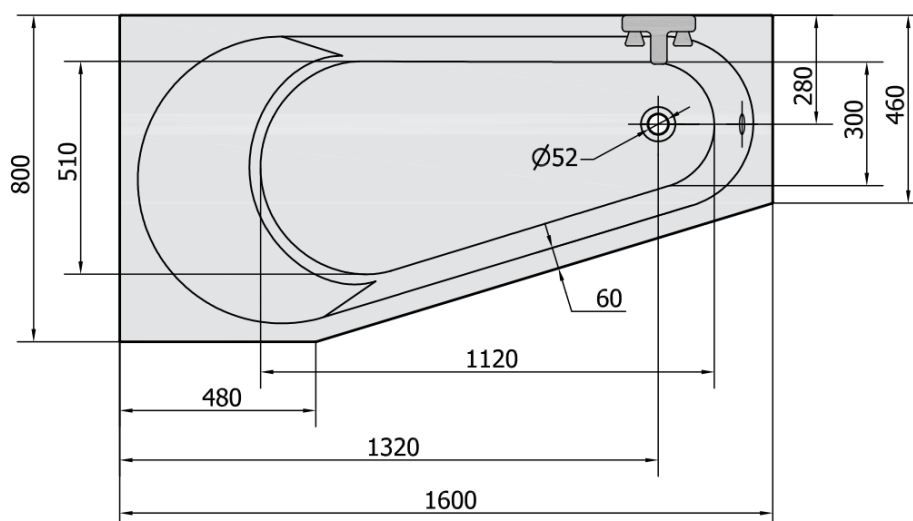

PROJEKTA L wanna asymetryczna 160x80x44cm, biały

Kod: 20111

Podstawowe informacje

Marka: Polysan

Rozmiary

Długość: 1600 mm

Szerokość: 800 mm

Wysokość: 440 mm

Objętość: 185 l

Właściwości

Kolor: Biały

Warianty kolorystyczne: Według wzornika

Materiał: Akryl

Kształt: Asymetryczne

Instalacja: Do zabudowy

Średnica odpływu: 52 mm

Właściwości: Wysokość krawędzi 40 mm (Standard)

Waga / szt.: 20.29 kg

Opakowanie: 1 szt.

Gwarancja: 10 lat

Polecamy dokupić

- 1 szt. Taśma wygłuszająca do wanien, 3m (Kod: 93400)
- 1 szt. Syfon 6/4", DN40 (Kod: 72693)
- 1 szt. Nogi do wanny akrylowej Polysan, 51,5cm, para (Kod: PO60-60)
- 1 szt. PROJEKTA L 160 obudowa czołowa (Kod: 20312)

Karta techniczna

VOLUME 185L