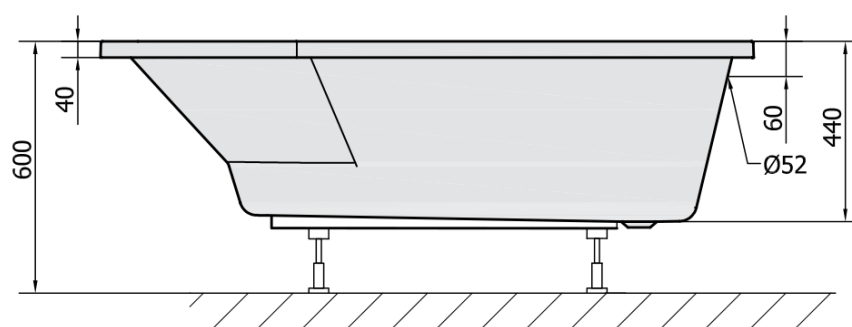

Karta techniczna

VOLUME 185L