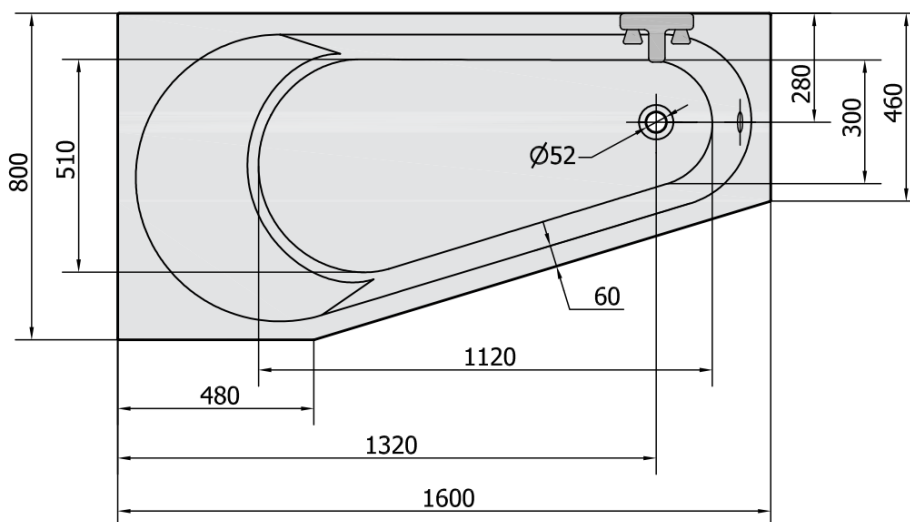

Karta techniczna

VOLUME 185L