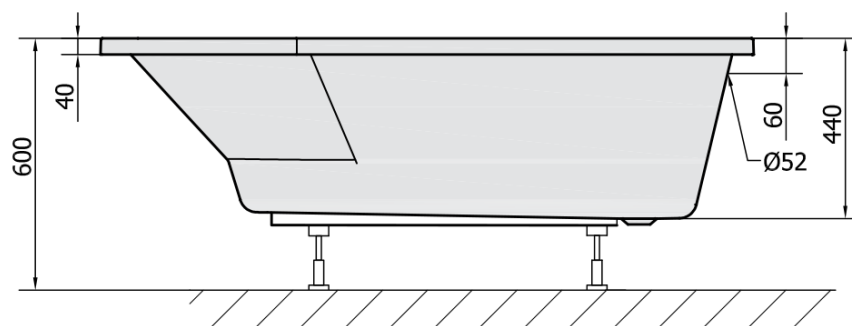

Karta techniczna

VOLUME 185L