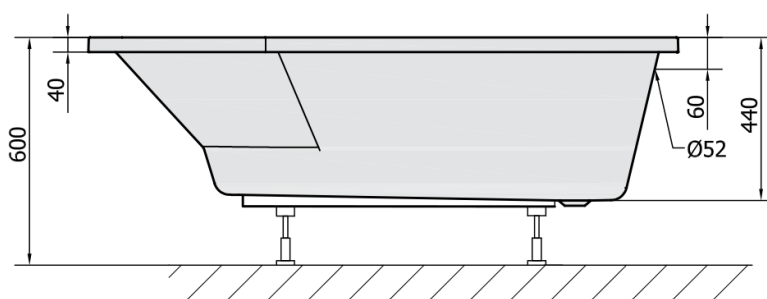

# PROJEKTAL wanna asymetryczna 160x80x44cm, biały

**polysan**

Kod: 20111

## Rozmiary

Długość: 1600 mm  
Szerokość: 800 mm  
Wysokość: 440 mm  
Objętość: 185 l

## Karta techniczna

VOLUME 185L