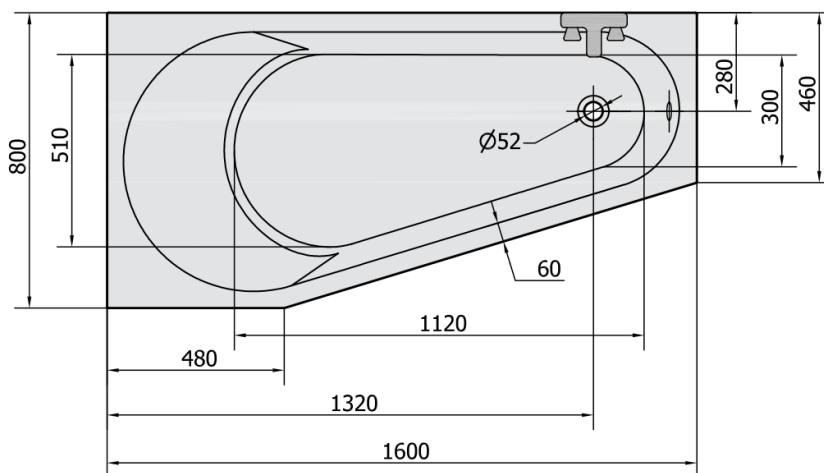

# PROJEKTAL wanna asymetryczna 160x80x44cm, biały

**polysan**

Kod: 20111

## Rozmiary

Długość: 1600 mm  
Szerokość: 800 mm  
Wysokość: 440 mm  
Objętość: 185 l

## Karta techniczna

VOLUME 185L