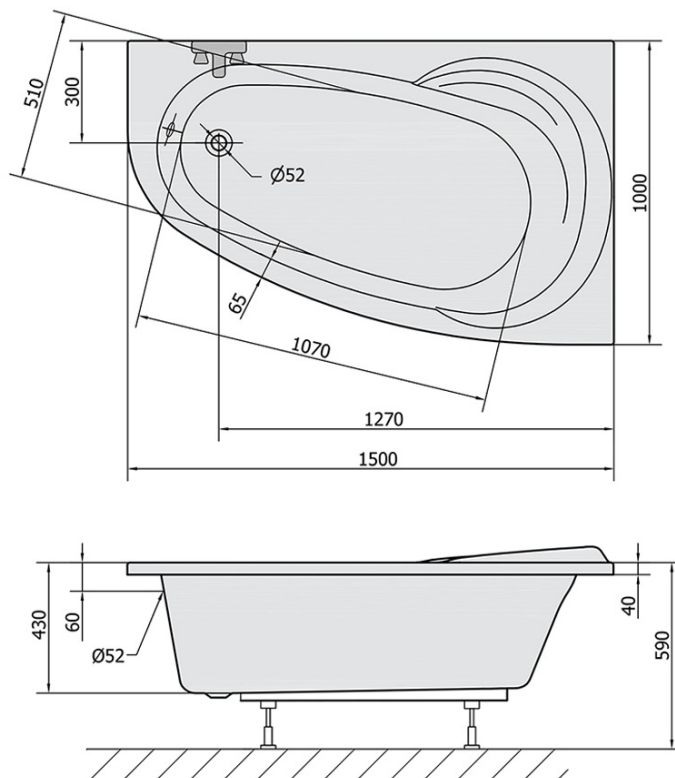

Kod: 19111

**Podstawowe informacje**

Marka: Polysan

**Rozmiary**

Długość: 1500 mm

Szerokość: 1000 mm

Wysokość: 430 mm

Objętość: 200 l

**Właściwości**

Kolor: Biały

Warianty kolorystyczne: Według wzornika

Materiał: Akryl

Kształt: Asymetryczne

Instalacja: Do zabudowy

Średnica odpływu: 52 mm

Właściwości: Wysokość krawędzi 40 mm (Standard)

Waga / szt.: 23.78 kg

Opakowanie: 1 szt.

Gwarancja: 10 lat

**Polecamy dokupić**

1 szt. Taśma wygłuszająca do wanien, 3m (Kod: 93400)

1 szt. Syfon 6/4", DN40 (Kod: 72693)

1 szt. Nogi do wanny akrylowej Polysan, 51,5cm, para (Kod: PO60-60)

1 szt. NAOS L, R 150 obudowa czołowa (Kod: 18312)

Karta techniczna

VOLUME 200L