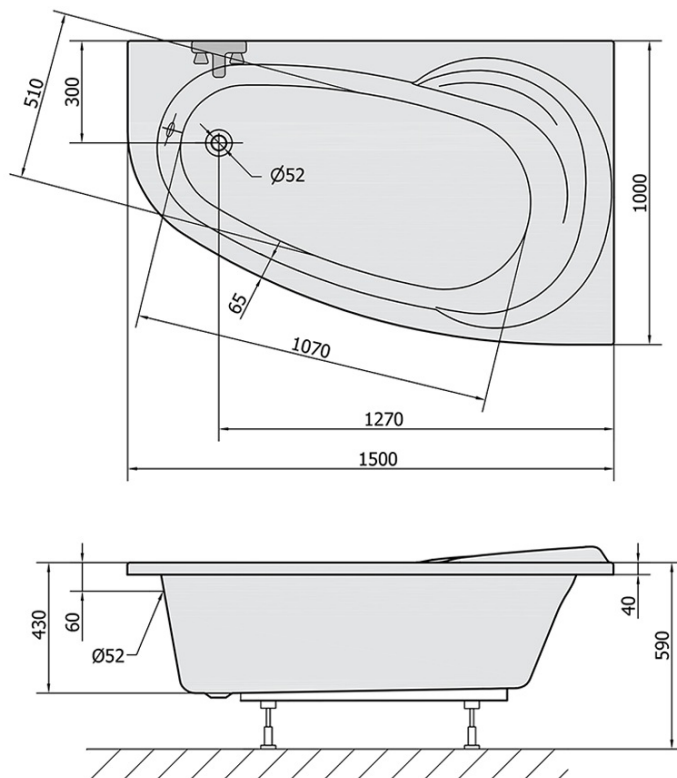

Kod: 19111

**Podstawowe informacje**

Marka: Polysan

**Rozmiary**

Długość: 1500 mm

Szerokość: 1000 mm

Wysokość: 430 mm

Objętość: 200 l

**Właściwości**

Kolor: Biały

Warianty kolorystyczne: Według wzornika

Materiał: Akryl

Kształt: Asymetryczne

Instalacja: Do zabudowy

Średnica odpływu: 52 mm

Właściwości: Wysokość krawędzi 40 mm (Standard)

Waga / szt.: 23.78 kg

Opakowanie: 1 szt.

Gwarancja: 10 lat

**Polecamy dokupić**

1 szt. Taśma wygłuszająca do wanien, 3m (Kod: 93400)

1 szt. Syfon 6/4", DN40 (Kod: 72693)

1 szt. Nogi do wanny akrylowej Polysan, 51,5cm, para (Kod: PO60-60)

1 szt. NAOS L, R 150 obudowa czołowa (Kod: 18312)

Karta techniczna

VOLUME 200L