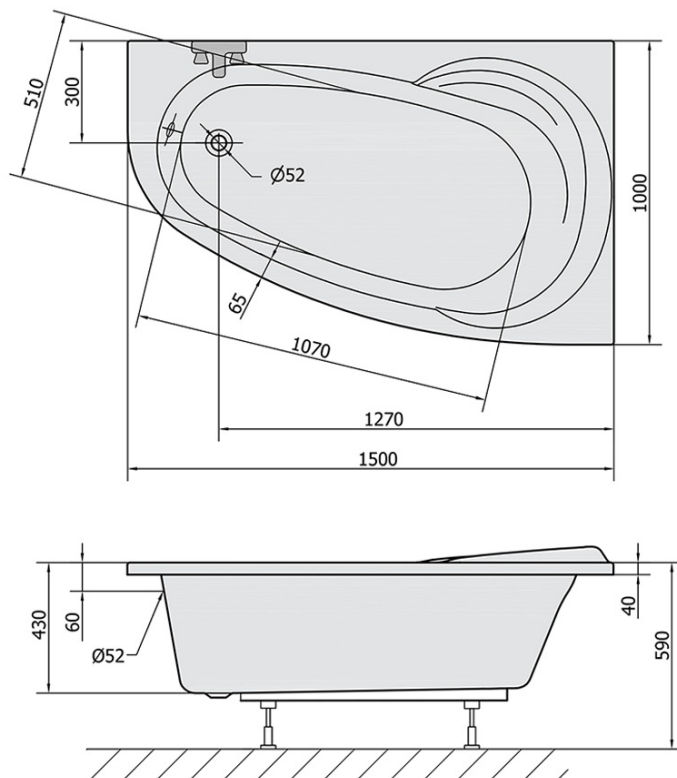

Karta techniczna

VOLUME 200L