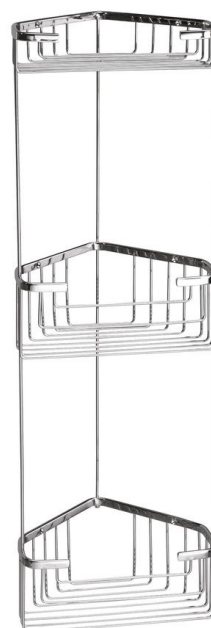

## SMART półka narożna potrójna 175x590x175mm

**Kod:** 2484

### Rozmiary

Długość: 200 mm

Szerokość: 200 mm

Wysokość: 590 mm

Głębokość: 151 mm

### Właściwości

Kolor: Chrom

Materiał: Stal nierdzewna

Gwarancja: 10 lat