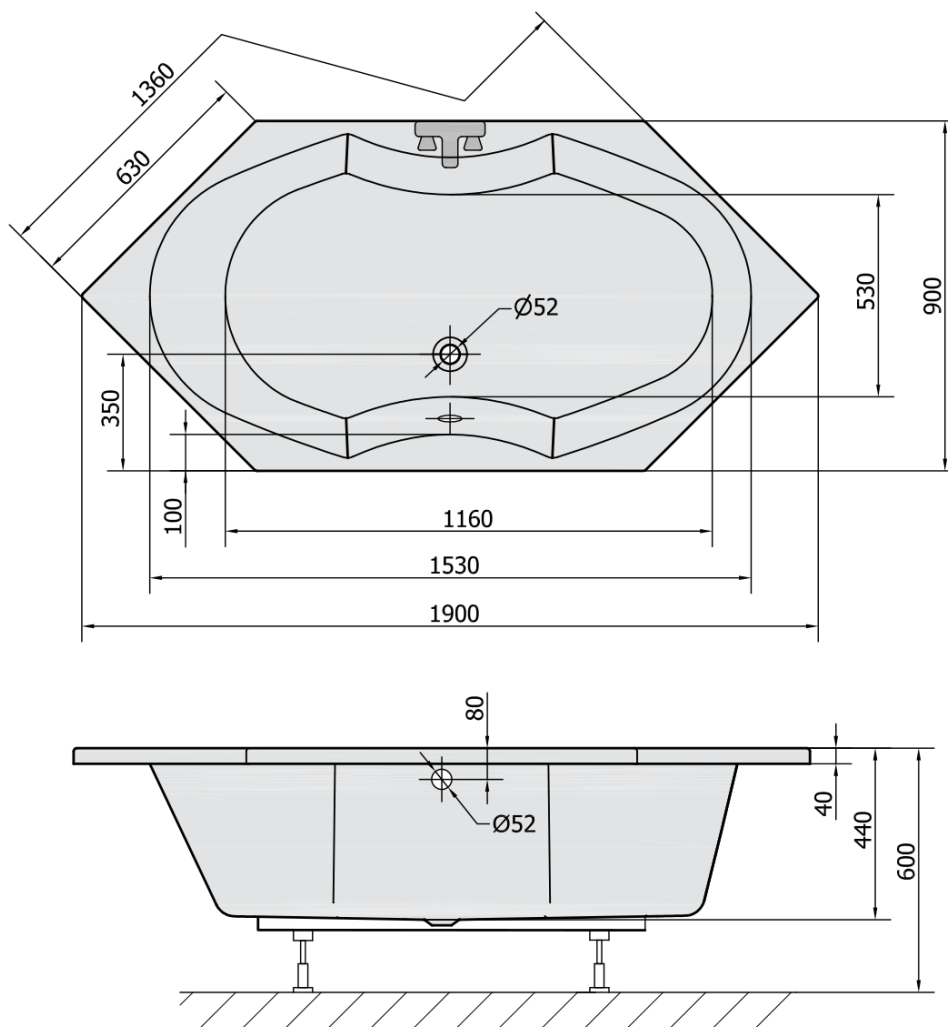

Kod: 17111

Podstawowe informacje

Marka: Polysan

Rozmiary

Długość: 1360 mm

Szerokość: 1360 mm

Wysokość: 440 mm

Objętość: 240 l

Właściwości

Gwarancja: 10 lat

Waga / szt.: 28.66 kg

Opakowanie: 1 szt.

Kolor: Biały

Warianty kolorystyczne: Według wzornika

Materiał: Akryl

Kształt: Narożne

Instalacja: Do zabudowy

Średnica odpływu: 52 mm

Właściwości: Wysokość krawędzi 40 mm (Standard)

Zestaw nie zawiera: Syfon, Zestaw odpływowy

3D model: TAK

Polecamy dokupić

1 szt. TOKATA obudowa czołowa (Kod: 17312)

1 szt. Taśma wygłuszająca do wanien, 3m (Kod: 93400)

1 szt. Syfon 6/4", DN40 (Kod: 72693)

1 szt. Nogi do wanny akrylowej Polysan, 74,5cm, para (Kod: PO80-80)

Karta techniczna

VOLUME 240L