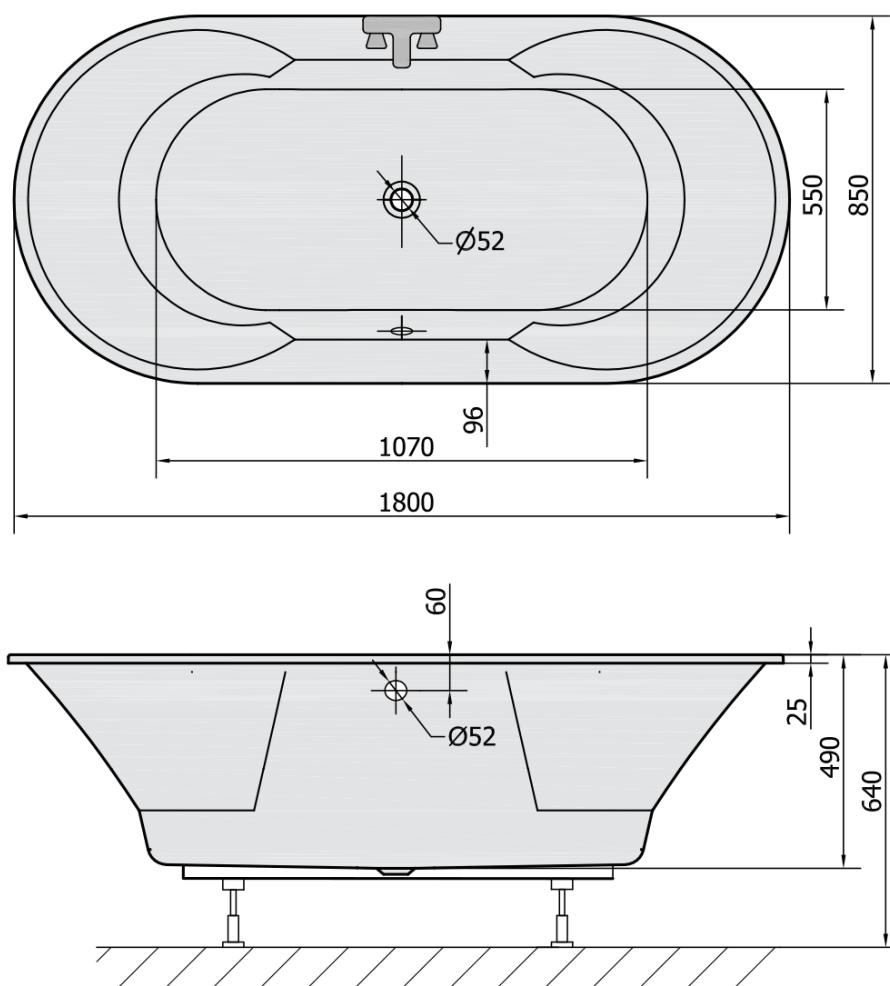

Kod: 16611

Podstawowe informacje

Marka: Polysan

Rozmiary

Długość: 1800 mm

Szerokość: 850 mm

Wysokość: 490 mm

Objętość: 305 l

Właściwości

Kolor: Biały

Warianty kolorystyczne: Według wzornika

Materiał: Akryl

Kształt: Owalne

Instalacja: Do zabudowy

Średnica odpływu: 52 mm

Właściwości: Wysokość krawędzi 25 mm

Opakowanie nie zawiera: Zestaw odpływowy

Waga / szt.: 27.01 kg

Opakowanie: 1 szt.

Gwarancja: 10 lat

Polecamy dokupić

1 szt. Zestaw odpływowy z korkiem automatycznym, długość 1000mm, korek 72mm, chrom (Kod: 71854)

1 szt. Nogi do wanny akrylowej Polysan, 74,5cm, para (Kod: PO80-80)

1 szt. Syfon 6/4", wysokość 42mm, DN40 (Kod: 71712)

Karta techniczna

VOLUME 305L