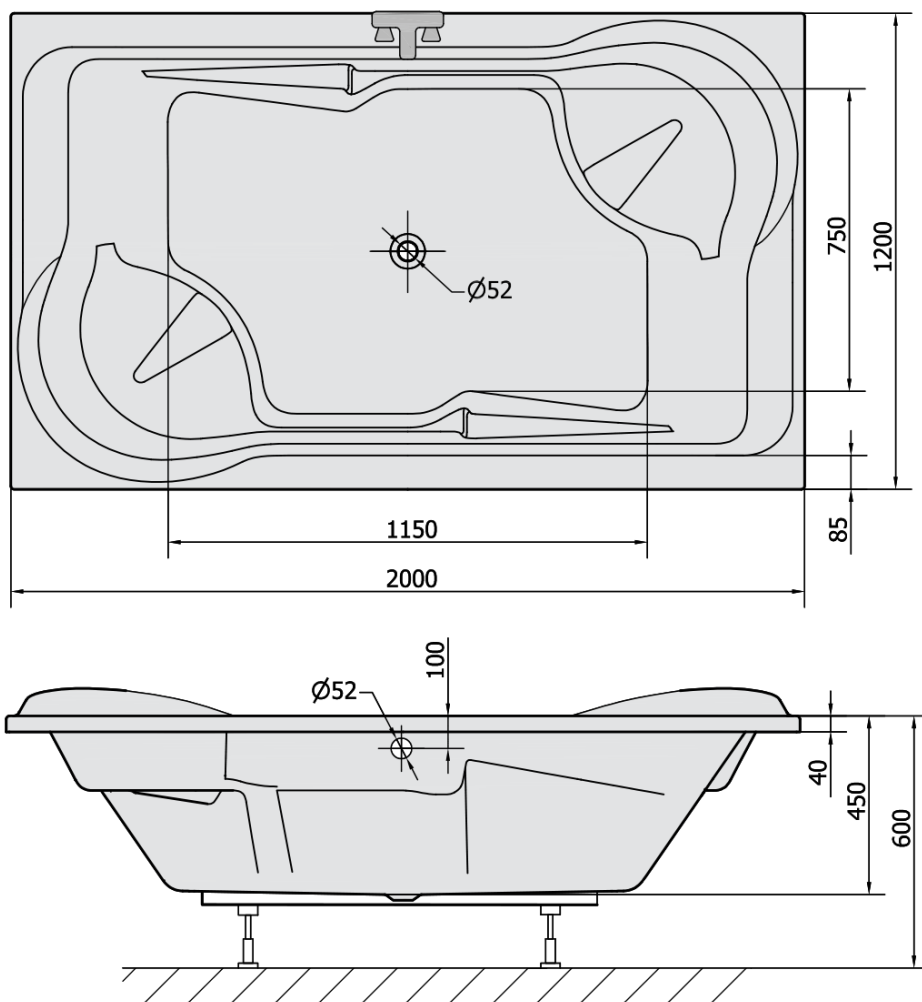

DUO wanna prostokątna ze stelażem 200x120x45cm , biała

Kod: 16211

Podstawowe informacje

Marka: Polysan

Rozmiary

Długość: 2000 mm

Szerokość: 1200 mm

Wysokość: 450 mm

Objętość: 355 l

Właściwości

Kolor: Biały

Warianty kolorystyczne: Według wzornika

Materiał: Akryl

Kształt: Prostokątne

Instalacja: Do zabudowy

Średnica odpływu: 52 mm

Właściwości: Dwustronna, Wysokość krawędzi 40 mm (Standard)

Opakowanie nie zawiera: Zestaw odpływowy

Waga / szt.: 39.49 kg

Opakowanie: 1 szt.

Gwarancja: 2 lata

Polecamy dokupić

1 szt. Taśma wygłuszająca do wanien, 3m (Kod: 93400)

1 szt. Zestaw odpływowy z korkiem automatycznym, długość 775mm, korek 72mm, chrom (Kod: 71681)

Karta techniczna

VOLUME 355L