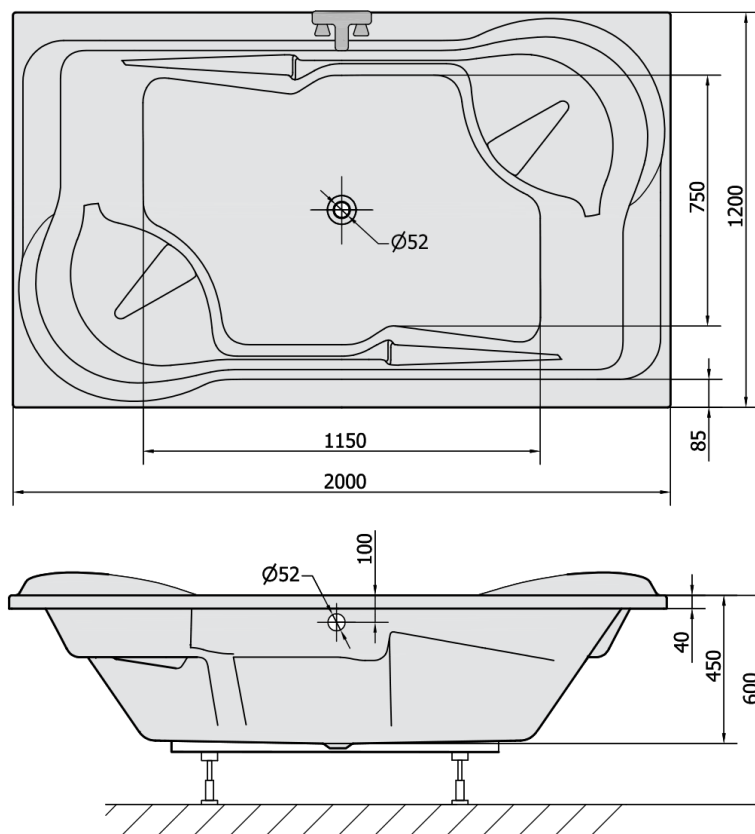

DUO wanna prostokątna ze stelażem 200x120x45cm , biała

Kod: 16211

Rozmiary

Długość: 2000 mm
Szerokość: 1200 mm
Wysokość: 450 mm
Objętość: 355 l

Właściwości

Kolor: Biały
Materiał: Akryl
Gwarancja: 2 lata

Karta techniczna

VOLUME 355L