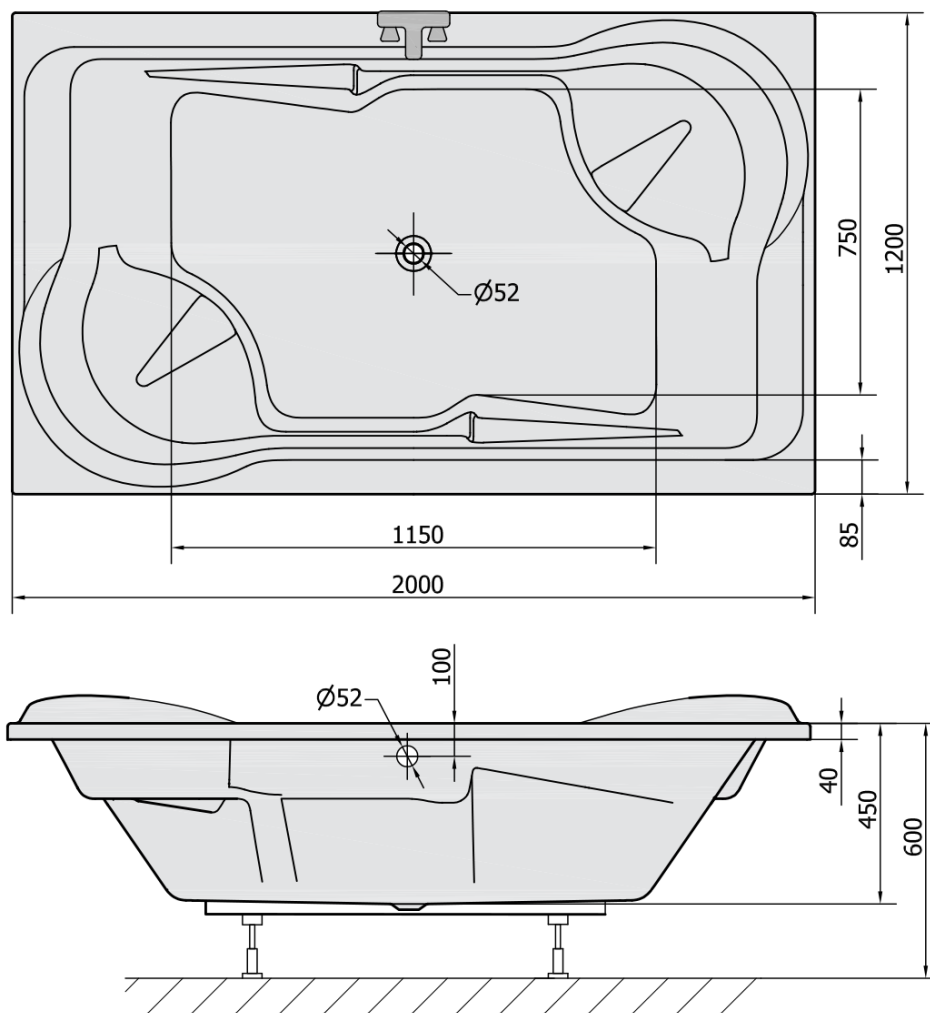

Kod: 16111

Podstawowe informacje

Marka: Polysan

Rozmiary

Długość: 2000 mm

Szerokość: 1200 mm

Wysokość: 450 mm

Objętość: 355 l

Właściwości

Kolor: Biały

Warianty kolorystyczne: Według wzornika

Materiał: Akryl

Kształt: Prostokątne

Instalacja: Do zabudowy

Średnica odpływu: 52 mm

Właściwości: Dwustronna, Wysokość krawędzi 40 mm (Standard)

Opakowanie nie zawiera: Zestaw odpływowy

Waga / szt.: 38.84 kg

Opakowanie: 1 szt.

Gwarancja: 10 lat

Polecamy dokupić

1 szt. Nogi do wanny akrylowej Polysan, 89cm, para (Kod: PO100-100)

1 szt. Taśma wygłuszająca do wanien, 3m (Kod: 93400)

1 szt. Zestaw odpływowy z korkiem automatycznym, długość 775mm, korek 72mm, chrom (Kod: 71681)

Karta techniczna

VOLUME 355L