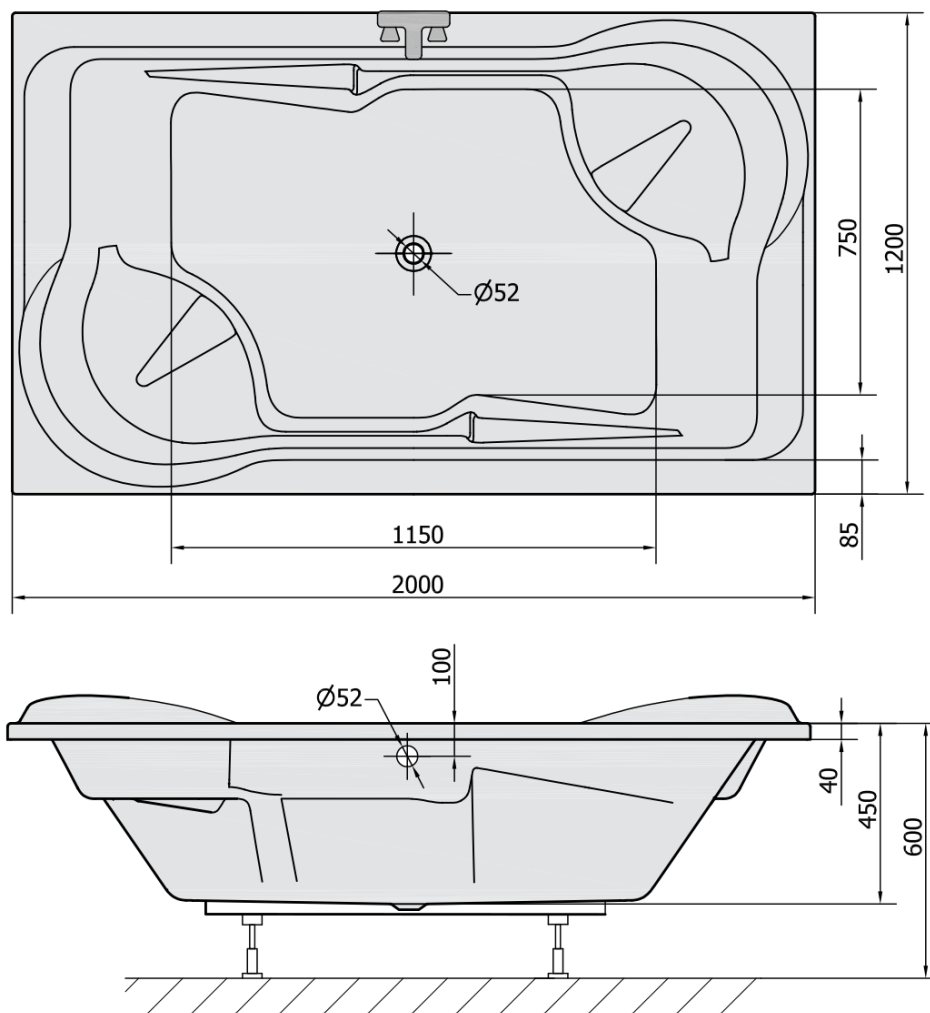

**Kod:** 16111

**Podstawowe informacje**

**Marka:** Polysan

**Rozmiary**

**Długość:** 2000 mm

**Szerokość:** 1200 mm

**Wysokość:** 450 mm

**Objętość:** 355 l

**Właściwości**

**Kolor:** Biały

**Warianty kolorystyczne:** Według wzornika

**Materiał:** Akryl

**Kształt:** Prostokątne

**Instalacja:** Do zabudowy

**Średnica odpływu:** 52 mm

**Właściwości:** Dwustronna, Wysokość krawędzi 40 mm (Standard)

**Opakowanie nie zawiera:** Syfon, Zestaw odpływowy

**Waga / szt.:** 38.84 kg

**Opakowanie:** 1 szt.

**Gwarancja:** 10 lat

**Polecamy dokupić**

1 szt. Nogi do wanny akrylowej Polysan, 89cm, para (Kod: PO100-100)

1 szt. Taśma wygłuszająca do wanien, 3m (Kod: 93400)

1 szt. Zestaw odpływowy z korkiem automatycznym, długość 775mm, korek 72mm, chrom (Kod: 71681)

Karta techniczna

VOLUME 355L