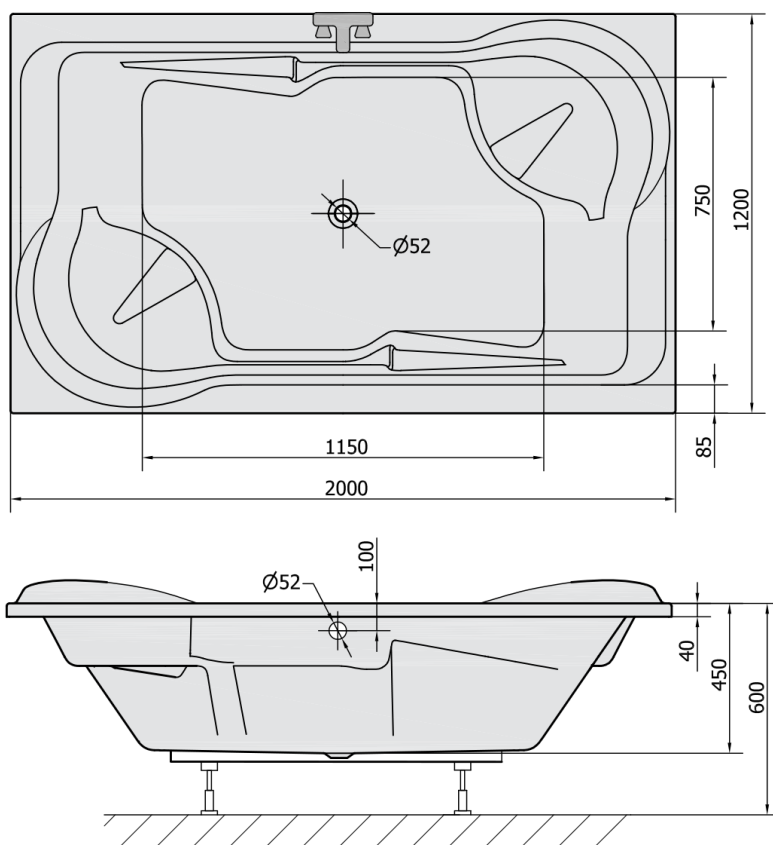

DUO wanna prostokątna 200x120x45cm, biały

Kod: 16111

Rozmiary

Długość: 2000 mm
Szerokość: 1200 mm
Wysokość: 450 mm
Objętość: 355 l

Właściwości

Kolor: Biały
Materiał: Akryl
Gwarancja: 10 lat

Karta techniczna

VOLUME 355L