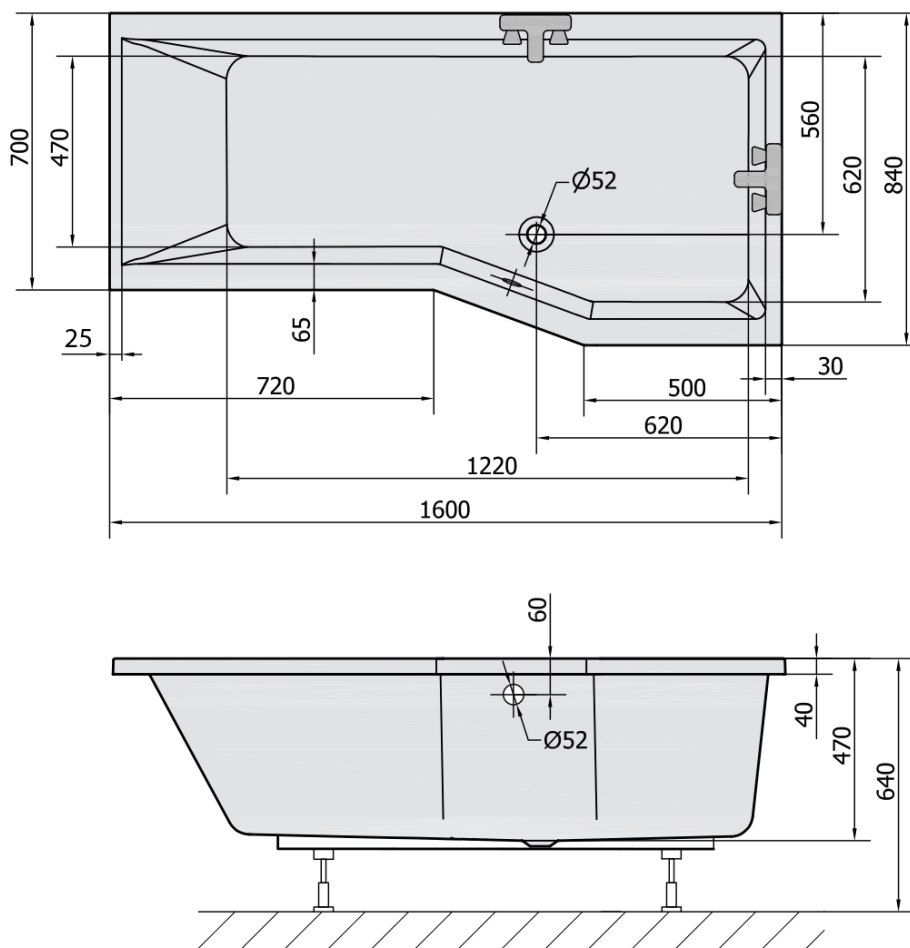

# VERSYS R wanna asymetryczna 160x84x70x47cm, biały

Kod: 15611

## Rozmiary

Długość: 1600 mm

Szerokość: 840 mm

Wysokość: 470 mm

Objętość: 268 l

## Właściwości

Kolor: Biały

Warianty kolorystyczne: Według wzornika

Materiał: Akryl

Kształt: Asymetryczne

Instalacja: Do zabudowy

Średnica odpływu: 52 mm

Właściwości: Wysokość krawędzi 40 mm (Standard)

## Polecamy dokupić

1 szt. Nogi do wanny akrylowej Polysan, 51,5-74,5cm, para (Kod: PO60-80)

1 szt. Syfon 6/4", wysokość 42mm, DN40 (Kod: 71712)

1 szt. Taśma wygłuszająca do wanien, 3m (Kod: 93400)

Karta techniczna