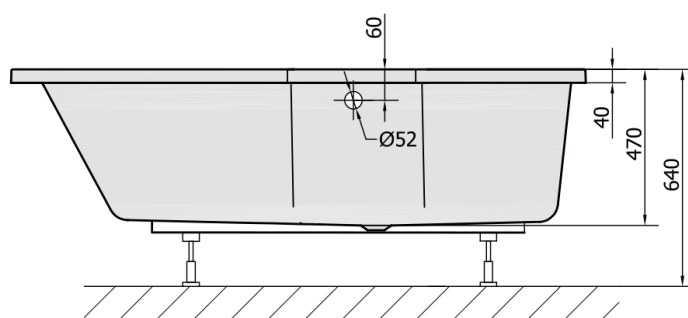

# VERSYS R wanna asymetryczna 160x84x70x47cm, biały

Kod: 15611

## Rozmiary

Długość: 1600 mm  
Szerokość: 840 mm  
Wysokość: 470 mm  
Objętość: 268 l

## Karta techniczna

VOLUME 268L