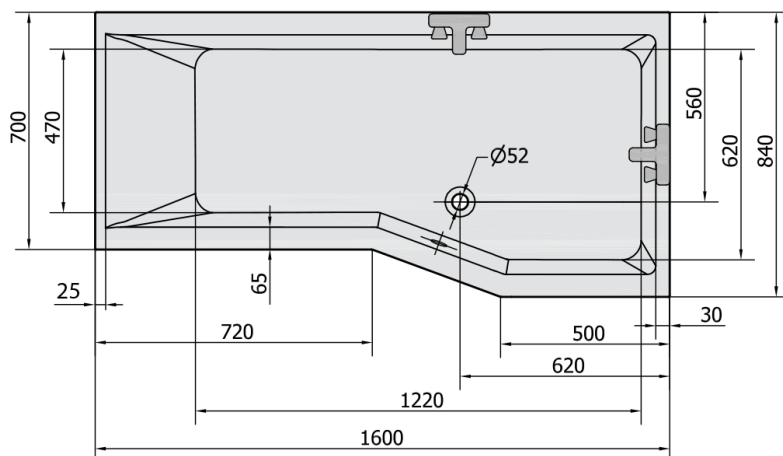

# VERSYS R wanna asymetryczna 160x84x70x47cm, biały

Kod: 15611

## Rozmiary

Długość: 1600 mm  
Szerokość: 840 mm  
Wysokość: 470 mm  
Objętość: 268 l

## Karta techniczna

VOLUME 268L