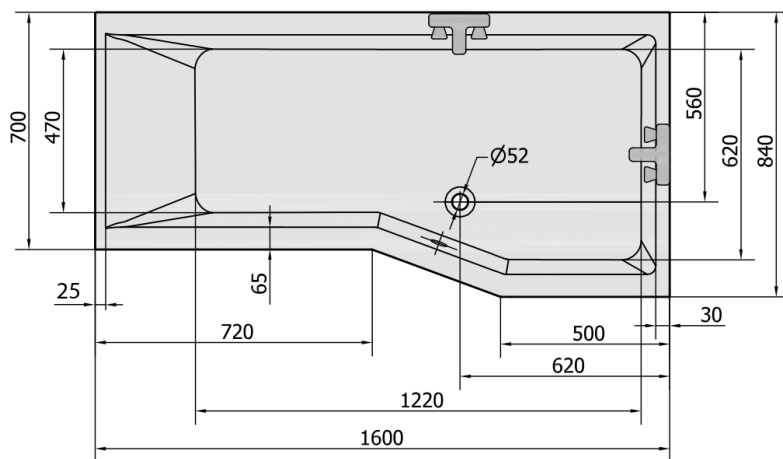

VERSYS R wanna asymetryczna 160x84x70x47cm, biały

Kod: 15611

Rozmiary

Długość: 1600 mm
Szerokość: 840 mm
Wysokość: 470 mm
Objętość: 268 l

Właściwości

Kolor: Biały
Materiał: Akryl
Gwarancja: 10 lat

Karta techniczna

VOLUME 268L