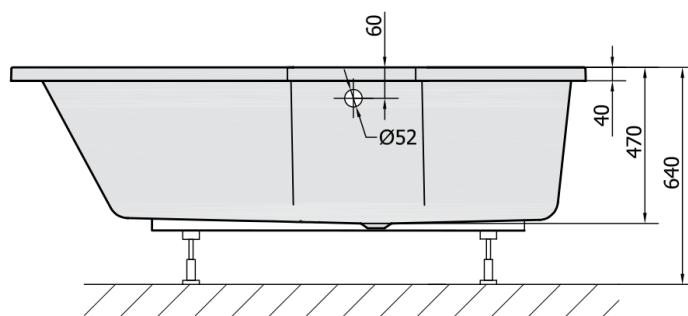

VERSYS R wanna asymetryczna 160x84x70x47cm, biały

Kod: 15611

Rozmiary

Długość: 1600 mm
Szerokość: 840 mm
Wysokość: 470 mm
Objętość: 268 l

Właściwości

Kolor: Biały
Materiał: Akryl
Gwarancja: 10 lat

Karta techniczna

VOLUME 268L