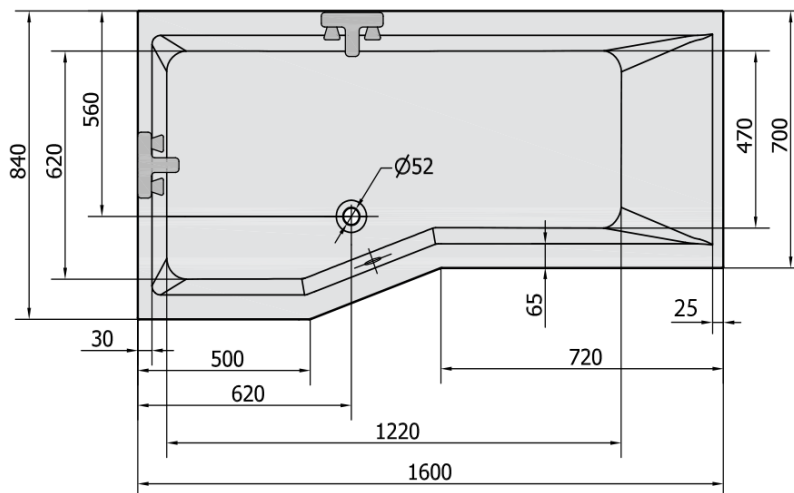

## Rozmiary

Długość: 1600 mm

Szerokość: 840 mm

Wysokość: 470 mm

Objętość: 268 l

## Właściwości

Kolor: Biały

Warianty kolorystyczne: Według wzornika

Materiał: Akryl

Kształt: Asymetryczne

Instalacja: Do zabudowy

Średnica odpływu: 52 mm

Właściwości: Wysokość krawędzi 40 mm (Standard)

## Polecamy dokupić

1 szt. Taśma wygłuszająca do wanien, 3m (Kod: 93400)

1 szt. Zestaw odpływowy z korkiem automatycznym, długość 600mm, korek 72mm, chrom (Kod: 71850)

1 szt. Nogi do wanny akrylowej Polysan, 51,5-74,5cm, para (Kod: PO60-80)

1 szt. Syfon 6/4", wysokość 42mm, DN40 (Kod: 71712)

Karta techniczna

VOLUME 268L