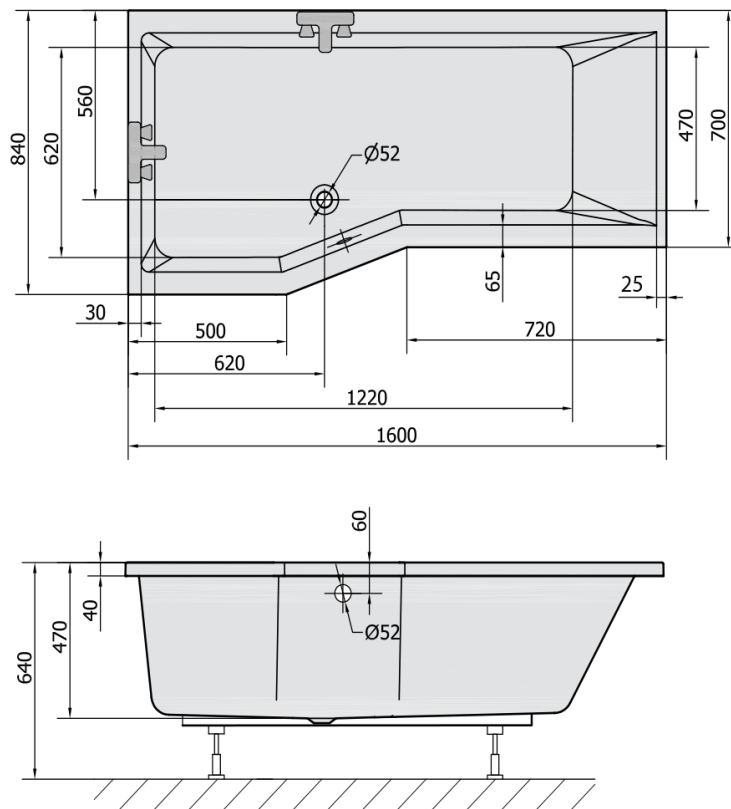

VERSYS L wanna asymetryczna 160x84x70x47cm, biała

Kod: 14611

Rozmiary

Długość: 1600 mm
Szerokość: 840 mm
Wysokość: 470 mm
Objętość: 268 l

Właściwości

Kolor: Biały
Materiał: Akryl
Gwarancja: 10 lat

Karta techniczna

VOLUME 268L