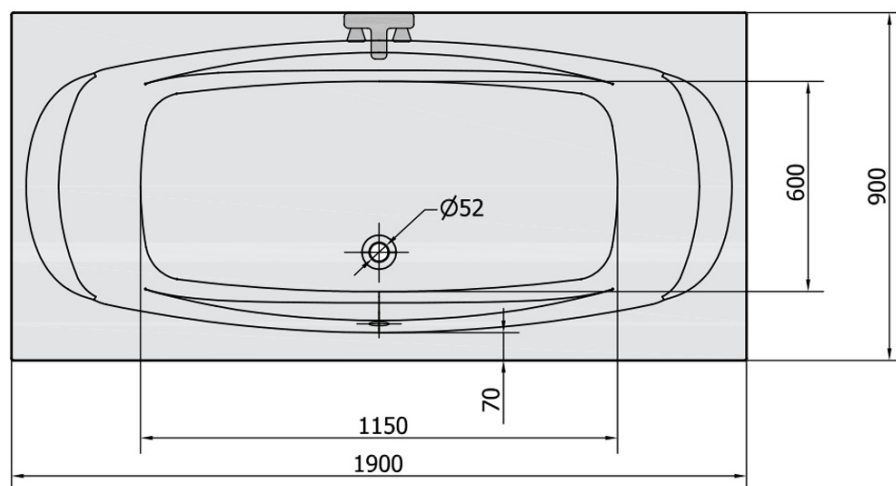

Kod: 14111

Podstawowe informacje

Marka: Polysan

Rozmiary

Długość: 1900 mm

Szerokość: 900 mm

Wysokość: 440 mm

Objętość: 240 l

Właściwości

Kolor: Biały

Warianty kolorystyczne: Według wzornika

Materiał: Akryl

Kształt: Prostokątne

Instalacja: Do zabudowy

Średnica odpływu: 52 mm

Właściwości: Dwustronna, Wysokość krawędzi 40 mm (Standard)

Waga / szt.: 27.72 kg

Opakowanie: 1 szt.

Gwarancja: 10 lat

Polecamy dokupić

1 szt. Taśma wygłuszająca do wanien, 3m (Kod: 93400)

1 szt. Nogi do wanny akrylowej Polysan, 74,5cm, para (Kod: PO80-80)

1 szt. Zestaw odpływu z korkiem automatycznym, długość 600mm, korek 72mm, chrom (Kod: 71850)

Karta techniczna

VOLUME 240L