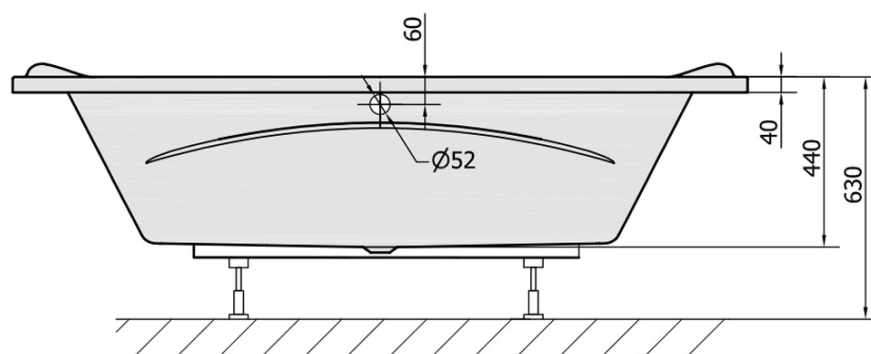

Karta techniczna

VOLUME 240L