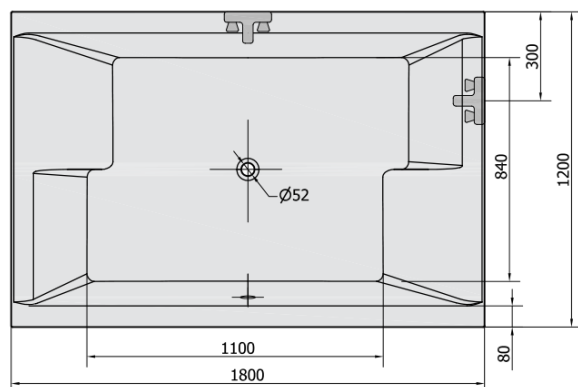

Kod: 13611

Podstawowe informacje

Marka: Polysan

Rozmiary

Długość: 1800 mm

Szerokość: 1200 mm

Wysokość: 540 mm

Objętość: 580 l

Właściwości

Kolor: Biały

Warianty kolorystyczne: Według wzornika

Materiał: Akryl

Kształt: Prostokątne

Instalacja: Do zabudowy

Średnica odpływu: 52 mm

Właściwości: Dwustronna, Wysokość krawędzi 40 mm (Standard)

Opakowanie nie zawiera: Zestaw odpływowy

Waga / szt.: 42.02 kg

Opakowanie: 1 szt.

Gwarancja: 10 lat

Polecamy dokupić

1 szt. Zestaw odpływowy z korkiem automatycznym, długość 1000mm, korek 72mm, chrom (Kod: 71854)

1 szt. Taśma wygłuszająca do wanien, 3m (Kod: 93400)

1 szt. Nogi do wanny akrylowej Polysan, 89cm, para (Kod: PO100-100)

Karta techniczna

VOLUME 580L