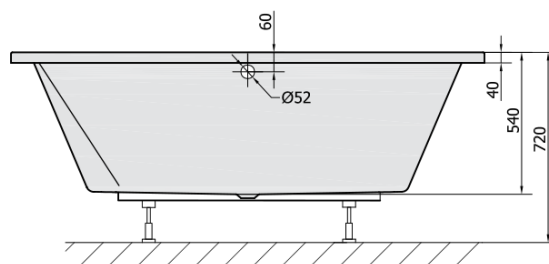

Kod: 13611

Podstawowe informacje

Marka: Polysan

Rozmiary

Długość: 1800 mm

Szerokość: 1200 mm

Wysokość: 540 mm

Objętość: 580 l

Właściwości

Kolor: Biały

Warianty kolorystyczne: Według wzornika

Materiał: Akryl

Kształt: Prostokątne

Instalacja: Do zabudowy

Średnica odpływu: 52 mm

Właściwości: Dwustronna, Wysokość krawędzi 40 mm (Standard)

Opakowanie nie zawiera: Zestaw odpływowy

Waga / szt.: 42.02 kg

Opakowanie: 1 szt.

Gwarancja: 10 lat

Polecamy dokupić

1 szt. Zestaw odpływowy z korkiem automatycznym, długość 1000mm, korek 72mm, chrom (Kod: 71854)

1 szt. Taśma wygłuszająca do wanien, 3m (Kod: 93400)

1 szt. Nogi do wanny akrylowej Polysan, 89cm, para (Kod: PO100-100)

Karta techniczna

VOLUME 580L