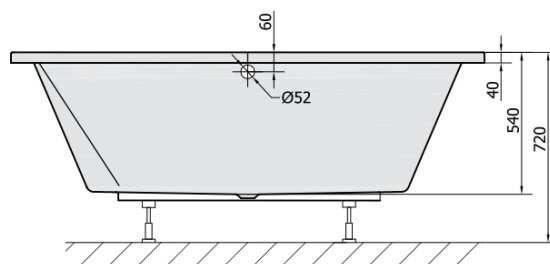

Kod: 13611

Podstawowe informacje

Marka: Polysan

Rozmiary

Długość: 1800 mm

Szerokość: 1200 mm

Wysokość: 540 mm

Objętość: 580 l

Właściwości

Kolor: Biały

Warianty kolorystyczne: Według wzornika

Materiał: Akryl

Kształt: Prostokątne

Instalacja: Do zabudowy

Średnica odpływu: 52 mm

Właściwości: Dwustronna, Wysokość krawędzi 40 mm (Standard)

Opakowanie nie zawiera: Syfon, Zestaw odpływowy

Waga / szt.: 42.02 kg

Opakowanie: 1 szt.

Gwarancja: 10 lat

Polecamy dokupić

1 szt. Zestaw odpływowy z korkiem automatycznym, długość 1000mm, korek 72mm, chrom (Kod: 71854)

1 szt. Taśma wygłuszająca do wanien, 3m (Kod: 93400)

1 szt. Nogi do wanny akrylowej Polysan, 89cm, para (Kod: PO100-100)

Karta techniczna

VOLUME 580L