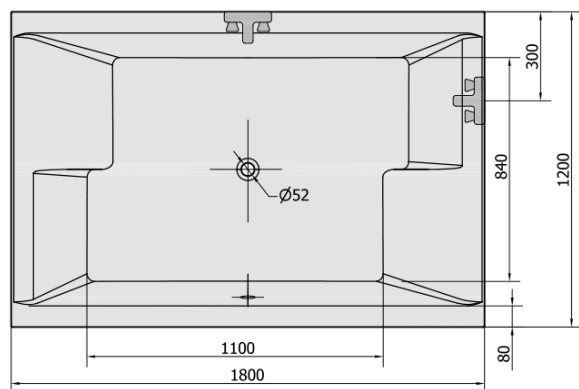

Kod: 13611

Podstawowe informacje

Marka: Polysan

Rozmiary

Długość: 1800 mm

Szerokość: 1200 mm

Wysokość: 540 mm

Objętość: 580 l

Właściwości

Kolor: Biały

Warianty kolorystyczne: Według wzornika

Materiał: Akryl

Kształt: Prostokątne

Instalacja: Do zabudowy

Średnica odpływu: 52 mm

Właściwości: Dwustronna, Wysokość krawędzi 40 mm (Standard)

Opakowanie nie zawiera: Syfon, Zestaw odpływowy

Waga / szt.: 42.02 kg

Opakowanie: 1 szt.

Gwarancja: 10 lat

Polecamy dokupić

1 szt. Zestaw odpływowy z korkiem automatycznym, długość 1000mm, korek 72mm, chrom (Kod: 71854)

1 szt. Taśma wygłuszająca do wanien, 3m (Kod: 93400)

1 szt. Nogi do wanny akrylowej Polysan, 89cm, para (Kod: PO100-100)

Karta techniczna

VOLUME 580L