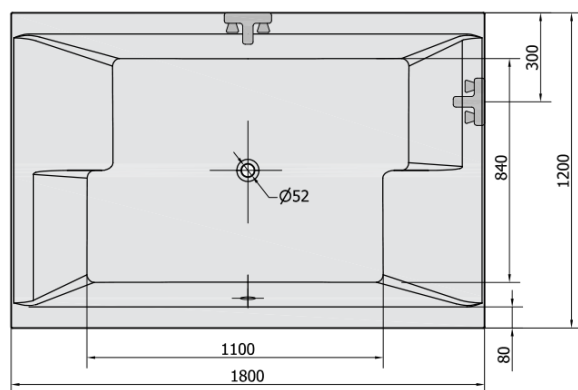

DUPLA wanna prostokątna 180x120x54cm, biały

Kod: 13611

Rozmiary

Długość: 1800 mm

Szerokość: 1200 mm

Wysokość: 540 mm

Objętość: 580 l

Właściwości

Kolor: Biały

Materiał: Akryl

Gwarancja: 10 lat

Karta techniczna

VOLUME 580L