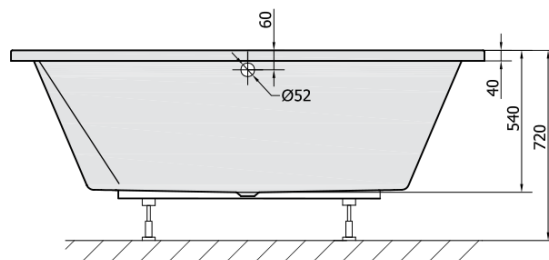

DUPLA wanna prostokątna 180x120x54cm, biały

Kod: 13611

Rozmiary

Długość: 1800 mm

Szerokość: 1200 mm

Wysokość: 540 mm

Objętość: 580 l

Właściwości

Kolor: Biały

Materiał: Akryl

Gwarancja: 10 lat

Karta techniczna

VOLUME 580L