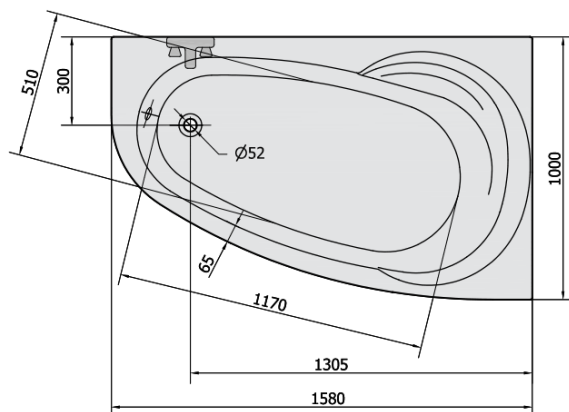

NAOS R wanna asymetryczna 158x100x43cm, biała

Kod: 12011

Rozmiary

Długość: 1580 mm
Szerokość: 1000 mm
Wysokość: 430 mm
Objętość: 225 l

Właściwości

Kolor: Biały
Materiał: Akryl
Gwarancja: 10 lat

Karta techniczna

VOLUME 225L