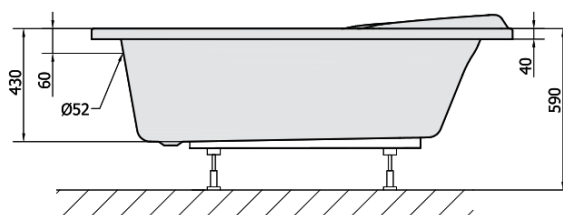

NAOS R wanna asymetryczna 158x100x43cm, biała

Kod: 12011

Rozmiary

Długość: 1580 mm
Szerokość: 1000 mm
Wysokość: 430 mm
Objętość: 225 l

Właściwości

Kolor: Biały
Materiał: Akryl
Gwarancja: 10 lat

Karta techniczna

VOLUME 225L