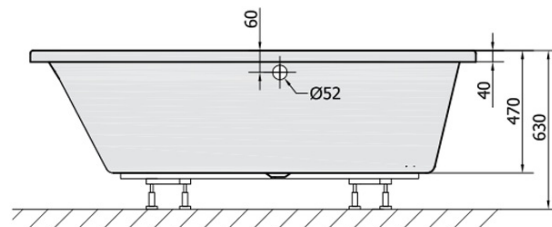

Kod: 11611

Podstawowe informacje

Marka: Polysan

Rozmiary

Długość: 1600 mm

Szerokość: 1000 mm

Wysokość: 470 mm

Objętość: 230 l

Właściwości

Kolor: Biały

Warianty kolorystyczne: Według wzornika

Materiał: Akryl

Kształt: Asymetryczne

Instalacja: Do zabudowy

Średnica odpływu: 52 mm

Właściwości: Wysokość krawędzi 40 mm (Standard)

Waga / szt.: 27.12 kg

Opakowanie: 1 szt.

Gwarancja: 10 lat

Polecamy dokupić

1 szt. Taśma wygłuszająca do wanien, 3m (Kod: 93400)

1 szt. Syfon 6/4", DN40 (Kod: 72693)

1 szt. Nogi do wanny akrylowej Polysan, 51,5cm, para (Kod: PO60-60)

1 szt. EVIA L 160 obudowa narożna (Kod: 11813)

Karta techniczna

VOLUME 230L