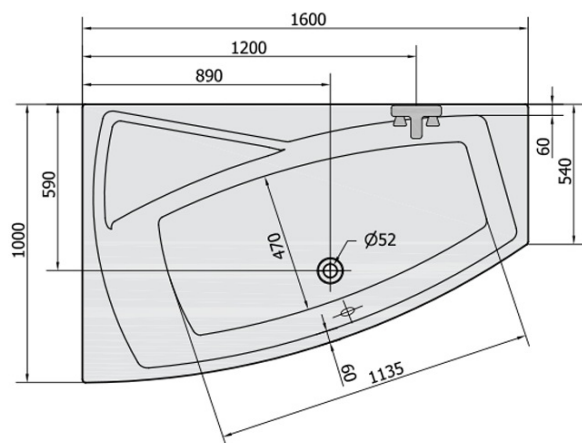

Kod: 11611

Podstawowe informacje

Marka: Polysan

Rozmiary

Długość: 1600 mm

Szerokość: 1000 mm

Wysokość: 470 mm

Objętość: 230 l

Właściwości

Kolor: Biały

Warianty kolorystyczne: Według wzornika

Materiał: Akryl

Kształt: Asymetryczne

Instalacja: Do zabudowy

Średnica odpływu: 52 mm

Właściwości: Wysokość krawędzi 40 mm (Standard)

Waga / szt.: 27.12 kg

Opakowanie: 1 szt.

Gwarancja: 10 lat

Polecamy dokupić

1 szt. Taśma wygłuszająca do wanien, 3m (Kod: 93400)

1 szt. Syfon 6/4", DN40 (Kod: 72693)

1 szt. Nogi do wanny akrylowej Polysan, 51,5cm, para (Kod: PO60-60)

1 szt. EVIA L 160 obudowa narożna (Kod: 11813)

Karta techniczna

VOLUME 230L