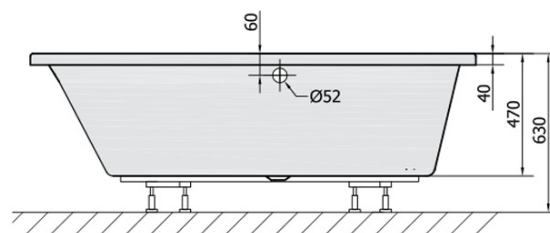

EVIA L wanna asymetryczna 160x100x47cm, biały

Kod: 11611

Rozmiary

Długość: 1600 mm

Szerokość: 1000 mm

Wysokość: 470 mm

Objętość: 230 l

Właściwości

Kolor: Biały

Materiał: Akryl

Gwarancja: 10 lat

Karta techniczna

VOLUME 230L