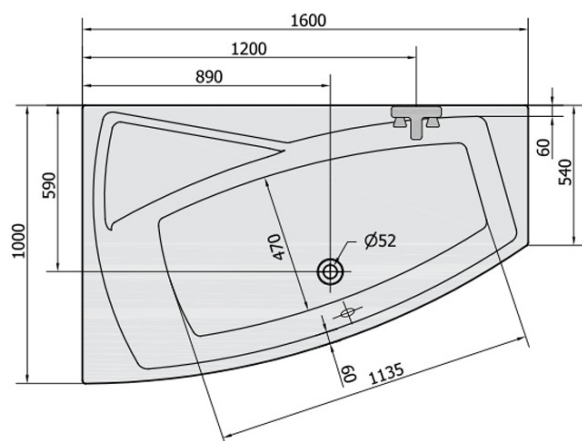

EVIA L wanna asymetryczna 160x100x47cm, biały

Kod: 11611

Rozmiary

Długość: 1600 mm

Szerokość: 1000 mm

Wysokość: 470 mm

Objętość: 230 l

Właściwości

Kolor: Biały

Materiał: Akryl

Gwarancja: 10 lat

Karta techniczna

VOLUME 230L