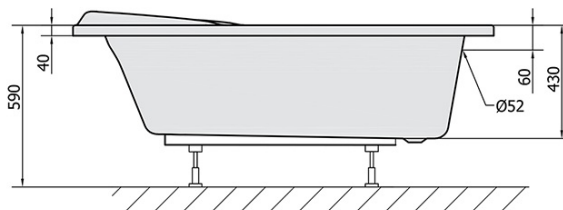

Kod: 11011

Podstawowe informacje

Marka: Polysan

Rozmiary

Długość: 1580 mm

Szerokość: 1000 mm

Wysokość: 430 mm

Objętość: 225 l

Właściwości

Kolor: Biały

Warianty kolorystyczne: Według wzornika

Materiał: Akryl

Kształt: Asymetryczne

Instalacja: Do zabudowy

Średnica odpływu: 52 mm

Właściwości: Wysokość krawędzi 40 mm (Standard)

Waga / szt.: 25.04 kg

Opakowanie: 1 szt.

Gwarancja: 10 lat

Polecamy dokupić

1 szt. Nogi do wanny akrylowej Polysan, 51,5cm, para (Kod: PO60-60)

1 szt. NAOS L,R 158 obudowa czołowa (Kod: 11312)

1 szt. Syfon 6/4", wysokość 42mm, DN40 (Kod: 71712)

1 szt. Taśma wygłuszająca do wanien, 3m (Kod: 93400)

Karta techniczna

VOLUME 225L