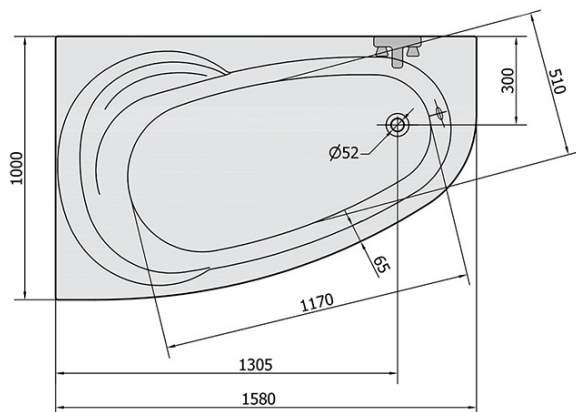

Kod: 11011

Podstawowe informacje

Marka: Polysan

Rozmiary

Długość: 1580 mm

Szerokość: 1000 mm

Wysokość: 430 mm

Objętość: 225 l

Właściwości

Kolor: Biały

Warianty kolorystyczne: Według wzornika

Materiał: Akryl

Kształt: Asymetryczne

Instalacja: Do zabudowy

Średnica odpływu: 52 mm

Właściwości: Wysokość krawędzi 40 mm (Standard)

Waga / szt.: 25.04 kg

Opakowanie: 1 szt.

Gwarancja: 10 lat

Polecamy dokupić

1 szt. Nogi do wanny akrylowej Polysan, 51,5cm, para (Kod: PO60-60)

1 szt. NAOS L,R 158 obudowa czołowa (Kod: 11312)

1 szt. Syfon 6/4", wysokość 42mm, DN40 (Kod: 71712)

1 szt. Taśma wygłuszająca do wanien, 3m (Kod: 93400)

Karta techniczna

VOLUME 225L