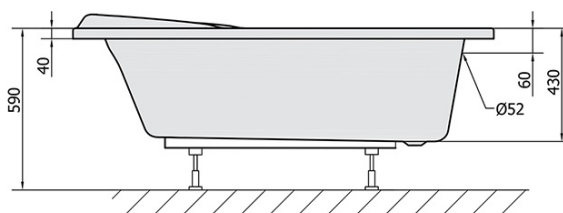

NAOS L wanna asymetryczna 158x100x43cm, biała

Kod: 11011

Rozmiary

Długość: 1580 mm

Szerokość: 1000 mm

Wysokość: 430 mm

Objętość: 225 l

Właściwości

Kolor: Biały

Materiał: Akryl

Gwarancja: 10 lat

Karta techniczna

VOLUME 225L