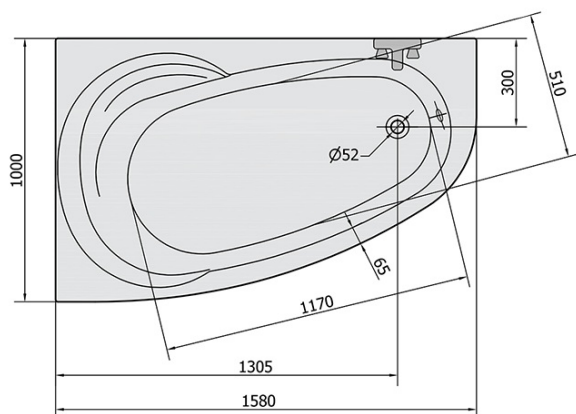

NAOS L wanna asymetryczna 158x100x43cm, biała

Kod: 11011

Rozmiary

Długość: 1580 mm

Szerokość: 1000 mm

Wysokość: 430 mm

Objętość: 225 l

Właściwości

Kolor: Biały

Materiał: Akryl

Gwarancja: 10 lat

Karta techniczna

VOLUME 225L