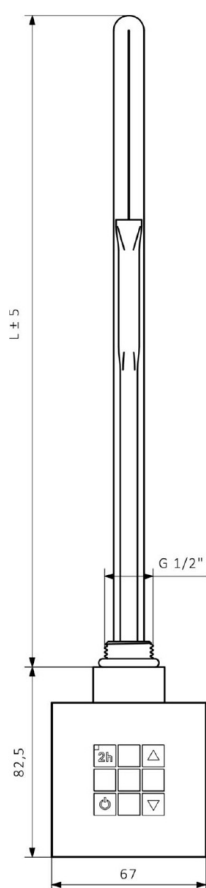

# KTX grzałaka elektryczna z termostatem z maskownicą kabla, 300 W, chrom

**SAPHO**

Kod: KTX-CW-300

## Karta techniczna

KTX	
Výkon (W)	Délka L (mm)
200	285
300	310
400	345
600	375
800	485