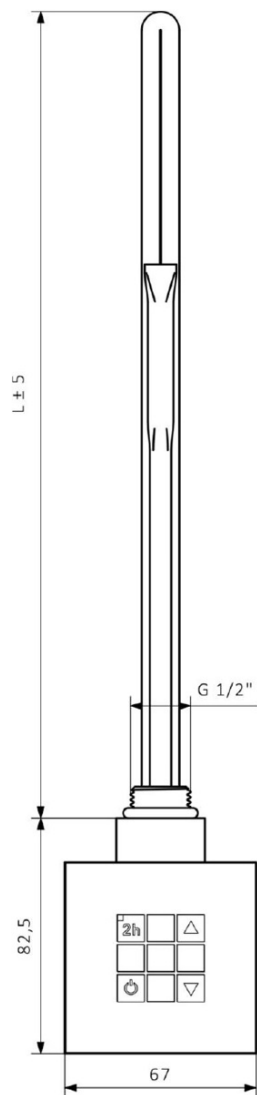

# KTX grzałka elektryczna z termostatem z maskownicą kabla, 200 W, chrom

Kod: KTX-CW-200

## Podstawowe informacje

Marka: Sapho  
Seria: KTX WALL

## Właściwości

Kolor: Chrom  
Moc: 200 W  
Stopień ochrony: IPx4  
Wyposażenie: Bezpośrednie podłączenie do instalacji el.,  
Termostat  
Waga / szt.: 0.59 kg  
Opakowanie: 1 szt.  
Gwarancja: 2 lata

## Karta techniczna

KTX	
Výkon (W)	Délka L (mm)
200	285
300	310
400	345
600	375
800	485