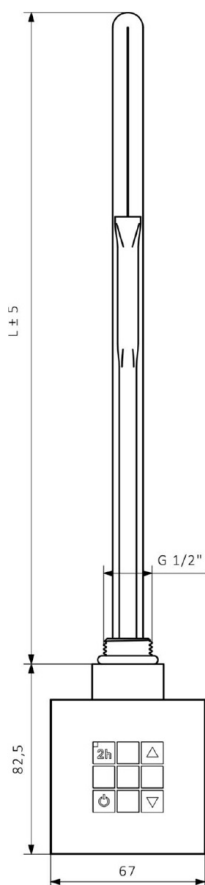

KTX grzałka elektryczna z termostatem z maskownicą kabla, 200 W, chrom

SAPHO

Kod: KTX-CW-200

Właściwości

Kolor: Chrom

Gwarancja: 2 lata

Karta techniczna

KTX	
Výkon (W)	Délka L (mm)
200	285
300	310
400	345
600	375
800	485