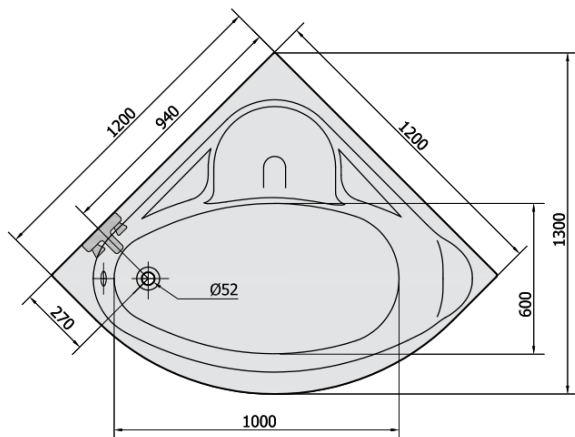

Karta techniczna

VOLUME 200L