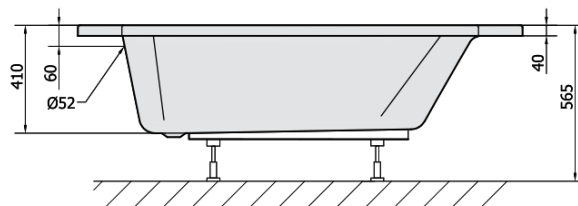

Karta techniczna

VOLUME 200L