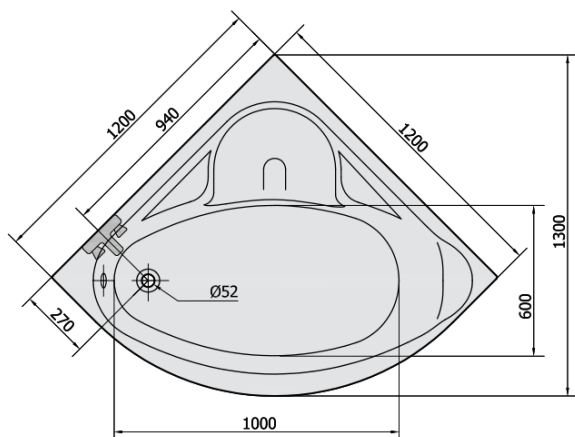

Karta techniczna

VOLUME 200L