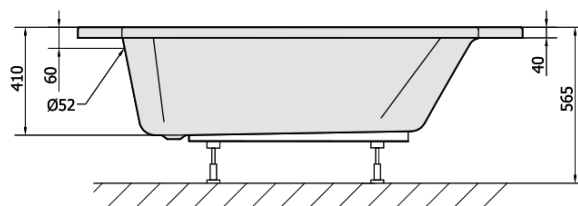

Karta techniczna

VOLUME 200L