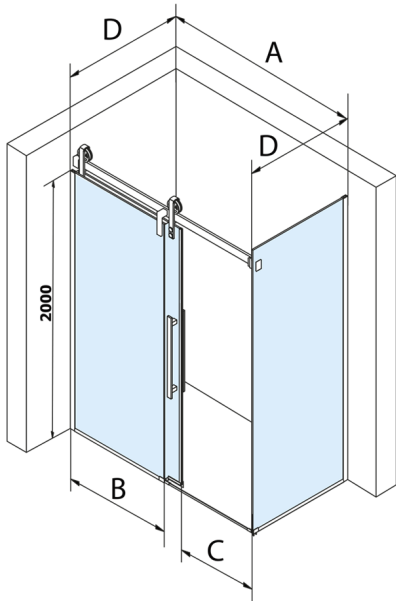

VOLCANO ścianka boczna 900 mm, szkło czyste

Kod: GV3090

Rozmiary

Wysokość: 2180 mm

Głębokość: 900 mm

Właściwości

Gwarancja: 3 lata

Karta techniczna

MODEL	A	C	B
GV1012	1183-1223	435	~598
GV1013	1283-1323	485	~648
GV1014	1383-1423	535	~698
GV1015	1483-1523	585	~748
GV1016	1583-1623	635	~798
GV1018	1783-1823	645	~998

MODEL	D
GV3080	780-800
GV3090	880-900
GV3010	980-1000