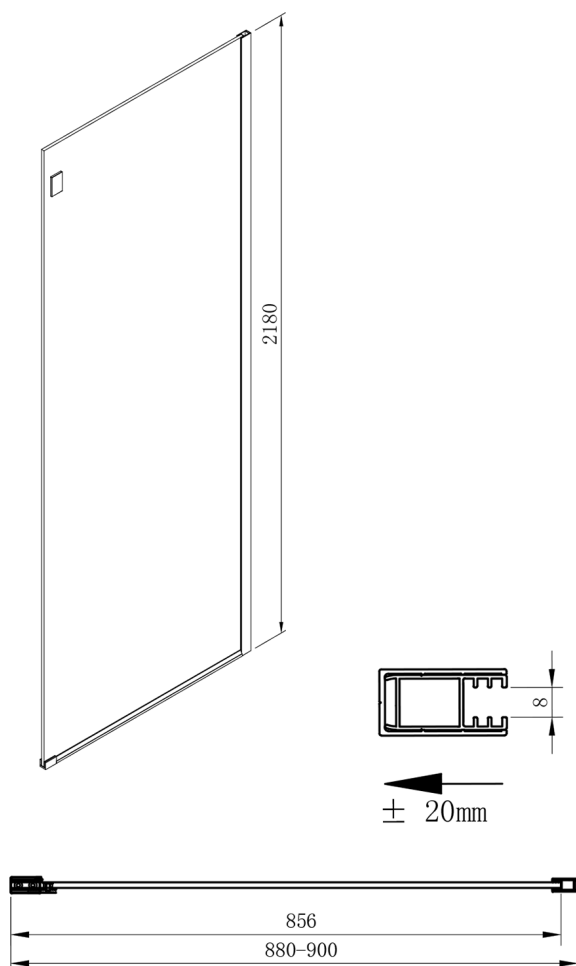

VOLCANO ścianka boczna 900 mm, szkło czyste

Kod: GV3090

Rozmiary

Wysokość: 2180 mm

Głębokość: 900 mm

Właściwości

Gwarancja: 3 lata

Karta techniczna

MODEL	A	C	B
GV1012	1183-1223	435	~598
GV1013	1283-1323	485	~648
GV1014	1383-1423	535	~698
GV1015	1483-1523	585	~748
GV1016	1583-1623	635	~798
GV1018	1783-1823	645	~998

MODEL	D
GV3080	780-800
GV3090	880-900
GV3010	980-1000