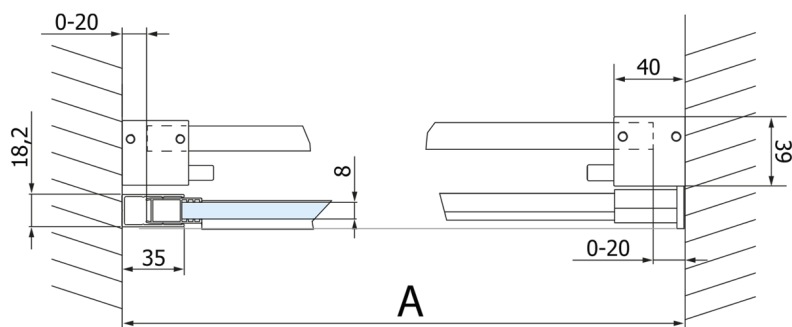

VOLCANO drzwi prysznicowe 1500 mm, szkło czyste

Kod: GV1015

Rozmiary

Szerokość: 1500 mm

Wysokość: 2180 mm

Właściwości

Gwarancja: 3 lata

Karta techniczna

MODEL	A	C	B
GV1012	1170-1210	435	~598
GV1013	1270-1310	485	~648
GV1014	1370-1410	535	~698
GV1015	1470-1510	585	~748
GV1016	1570-1610	635	~798
GV1018	1770-1810	645	~998

MODEL	A	C	B
GV1012	1183-1223	435	~598
GV1013	1283-1323	485	~648
GV1014	1383-1423	535	~698
GV1015	1483-1523	585	~748
GV1016	1583-1623	635	~798
GV1018	1783-1823	645	~998

MODEL	D
GV3080	780-800
GV3090	880-900
GV3010	980-1000