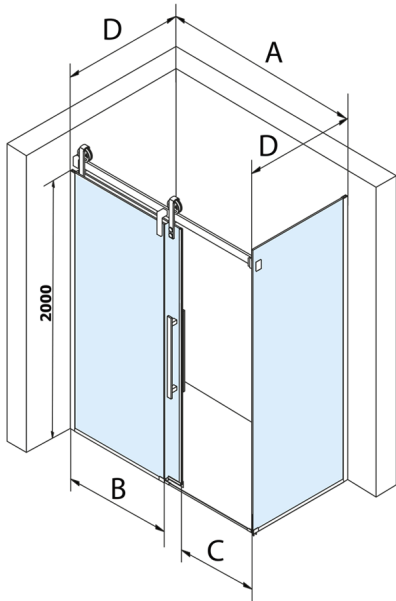

VOLCANO drzwi prysznicowe 1500 mm, szkło czyste

Kod: GV1015

Rozmiary

Szerokość: 1500 mm

Wysokość: 2180 mm

Właściwości

Gwarancja: 3 lata

Karta techniczna

MODEL	A	C	B
GV1012	1170-1210	435	~598
GV1013	1270-1310	485	~648
GV1014	1370-1410	535	~698
GV1015	1470-1510	585	~748
GV1016	1570-1610	635	~798
GV1018	1770-1810	645	~998

MODEL	A	C	B
GV1012	1183-1223	435	~598
GV1013	1283-1323	485	~648
GV1014	1383-1423	535	~698
GV1015	1483-1523	585	~748
GV1016	1583-1623	635	~798
GV1018	1783-1823	645	~998

MODEL	D
GV3080	780-800
GV3090	880-900
GV3010	980-1000