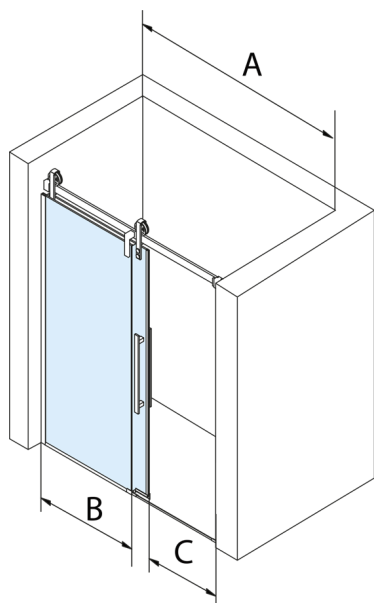

VOLCANO drzwi prysznicowe 1500 mm, szkło czyste

Kod: GV1015

Rozmiary

Szerokość: 1500 mm

Wysokość: 2180 mm

Właściwości

Gwarancja: 3 lata

Karta techniczna

MODEL	A	C	B
GV1012	1170-1210	435	~598
GV1013	1270-1310	485	~648
GV1014	1370-1410	535	~698
GV1015	1470-1510	585	~748
GV1016	1570-1610	635	~798
GV1018	1770-1810	645	~998

MODEL	A	C	B
GV1012	1183-1223	435	~598
GV1013	1283-1323	485	~648
GV1014	1383-1423	535	~698
GV1015	1483-1523	585	~748
GV1016	1583-1623	635	~798
GV1018	1783-1823	645	~998

MODEL	D
GV3080	780-800
GV3090	880-900
GV3010	980-1000