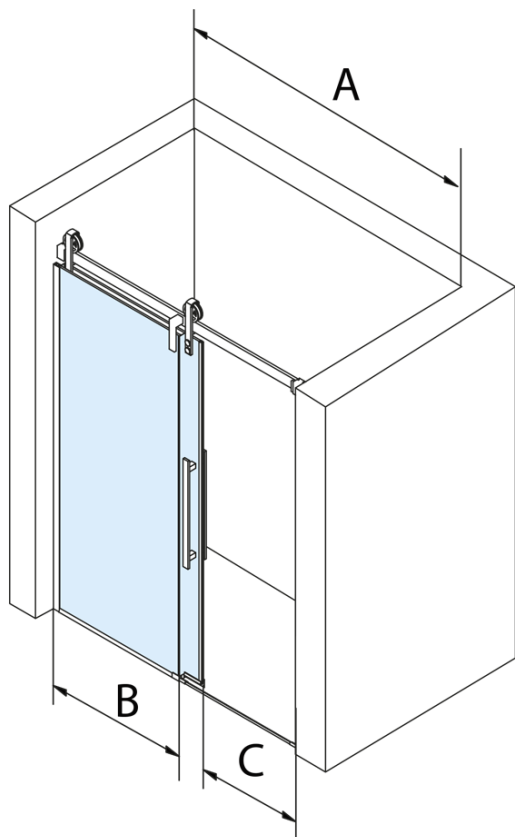

Karta techniczna