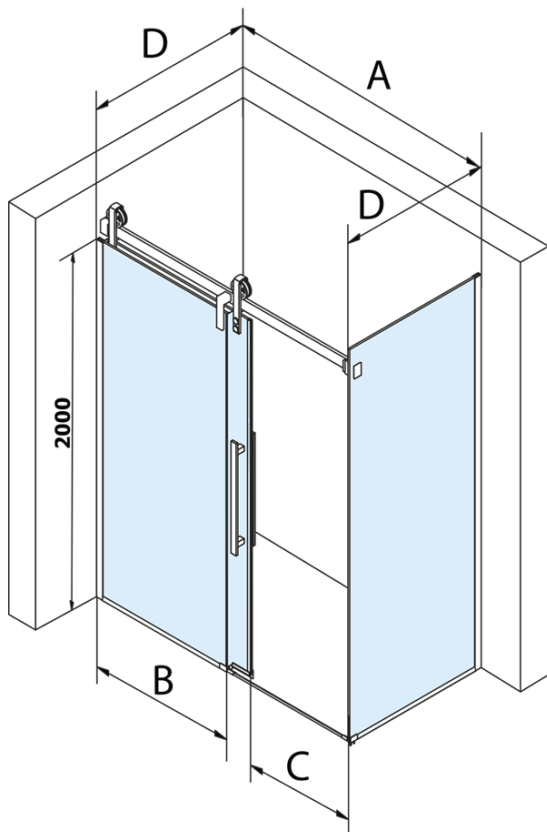

MODEL	A	C	B
GV1012	1183-1223	435	~598
GV1013	1283-1323	485	~648
GV1014	1383-1423	535	~698
GV1015	1483-1523	585	~748
GV1016	1583-1623	635	~798
GV1018	1783-1823	645	~998

MODEL	D
GV3080	780-800
GV3090	880-900
GV3010	980-1000