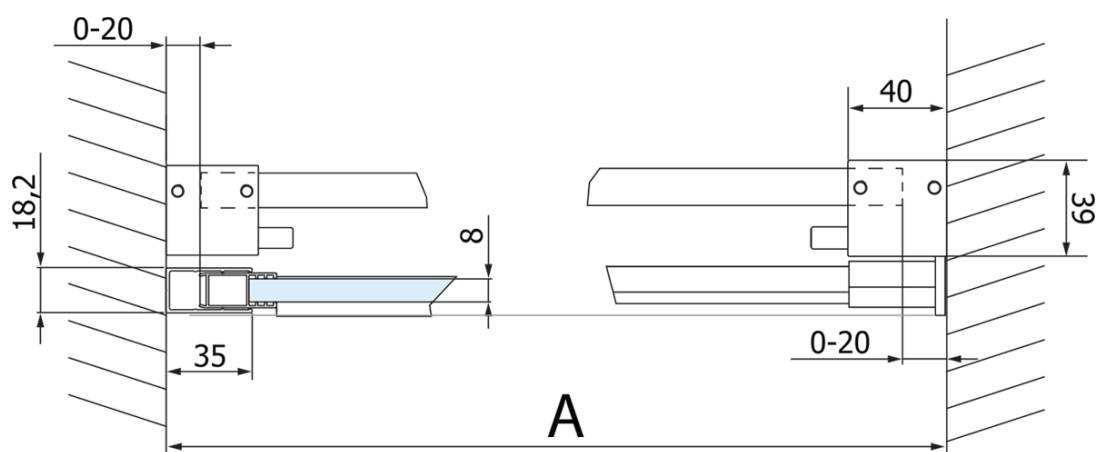

## Rozmiary

Szerokość: 1400 mm  
Wysokość: 2180 mm

## Właściwości

Kolor profilu: Chrom - Aluminium polerowane  
Kształt: Drzwi do wewnątrz  
Typ otwierania: Przesuwne  
Kierunek otwierania: Uniwersalne  
Szerokość wejścia: 535 mm  
Rodzaj szkła: Szkło czyste  
Wykończenie szkła: Coated glass  
Grubość szkła: 8 mm  
Wymiar montażowy od: 1370 mm  
Wymiar montażowy do: 1410 mm  
Właściwości: Bezprofilowe  
Waga / szt.: 76.0 kg  
Opakowanie: 2 szt.  
Gwarancja: 3 lata

## Karta techniczna

MODEL	A	C	B
GV1012	1170-1210	435	~598
GV1013	1270-1310	485	~648
GV1014	1370-1410	535	~698
GV1015	1470-1510	585	~748
GV1016	1570-1610	635	~798
GV1018	1770-1810	645	~998

MODEL	A	C	B
GV1012	1183-1223	435	~598
GV1013	1283-1323	485	~648
GV1014	1383-1423	535	~698
GV1015	1483-1523	585	~748
GV1016	1583-1623	635	~798
GV1018	1783-1823	645	~998