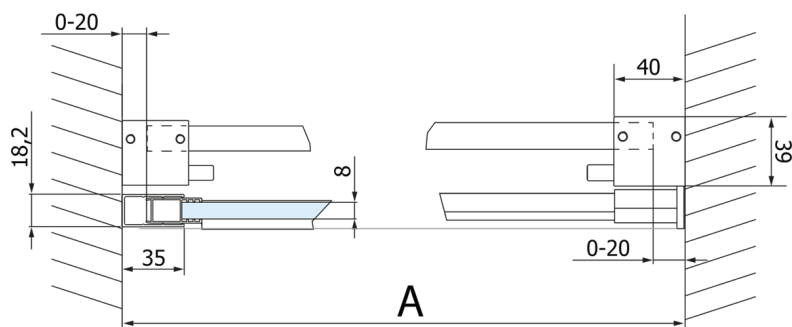

VOLCANO drzwi prysznicowe 1400 mm, szkło czyste

Kod: GV1014

Rozmiary

Szerokość: 1400 mm

Wysokość: 2180 mm

Właściwości

Gwarancja: 3 lata

Karta techniczna

MODEL	A	C	B
GV1012	1170-1210	435	~598
GV1013	1270-1310	485	~648
GV1014	1370-1410	535	~698
GV1015	1470-1510	585	~748
GV1016	1570-1610	635	~798
GV1018	1770-1810	645	~998

MODEL	A	C	B
GV1012	1183-1223	435	~598
GV1013	1283-1323	485	~648
GV1014	1383-1423	535	~698
GV1015	1483-1523	585	~748
GV1016	1583-1623	635	~798
GV1018	1783-1823	645	~998

MODEL	D
GV3080	780-800
GV3090	880-900
GV3010	980-1000