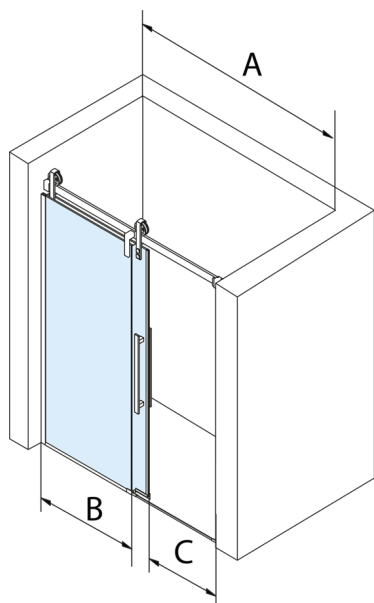

VOLCANO drzwi prysznicowe 1400 mm, szkło czyste

Kod: GV1014

Rozmiary

Szerokość: 1400 mm

Wysokość: 2180 mm

Właściwości

Gwarancja: 3 lata

Karta techniczna

MODEL	A	C	B
GV1012	1170-1210	435	~598
GV1013	1270-1310	485	~648
GV1014	1370-1410	535	~698
GV1015	1470-1510	585	~748
GV1016	1570-1610	635	~798
GV1018	1770-1810	645	~998

MODEL	A	C	B
GV1012	1183-1223	435	~598
GV1013	1283-1323	485	~648
GV1014	1383-1423	535	~698
GV1015	1483-1523	585	~748
GV1016	1583-1623	635	~798
GV1018	1783-1823	645	~998

MODEL	D
GV3080	780-800
GV3090	880-900
GV3010	980-1000