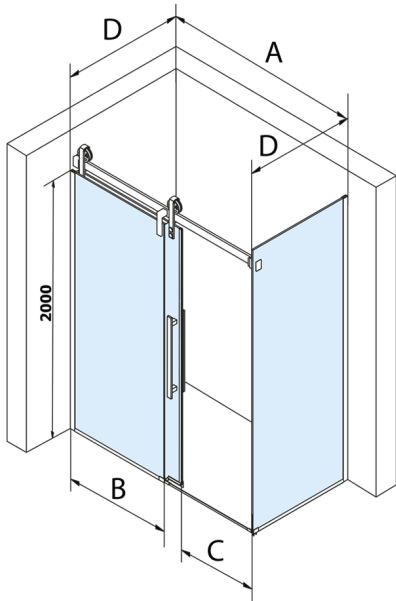

VOLCANO drzwi prysznicowe 1400 mm, szkło czyste

Kod: GV1014

Rozmiary

Szerokość: 1400 mm

Wysokość: 2180 mm

Właściwości

Gwarancja: 3 lata

Karta techniczna

MODEL	A	C	B
GV1012	1170-1210	435	~598
GV1013	1270-1310	485	~648
GV1014	1370-1410	535	~698
GV1015	1470-1510	585	~748
GV1016	1570-1610	635	~798
GV1018	1770-1810	645	~998

MODEL	A	C	B
GV1012	1183-1223	435	~598
GV1013	1283-1323	485	~648
GV1014	1383-1423	535	~698
GV1015	1483-1523	585	~748
GV1016	1583-1623	635	~798
GV1018	1783-1823	645	~998

MODEL	D
GV3080	780-800
GV3090	880-900
GV3010	980-1000