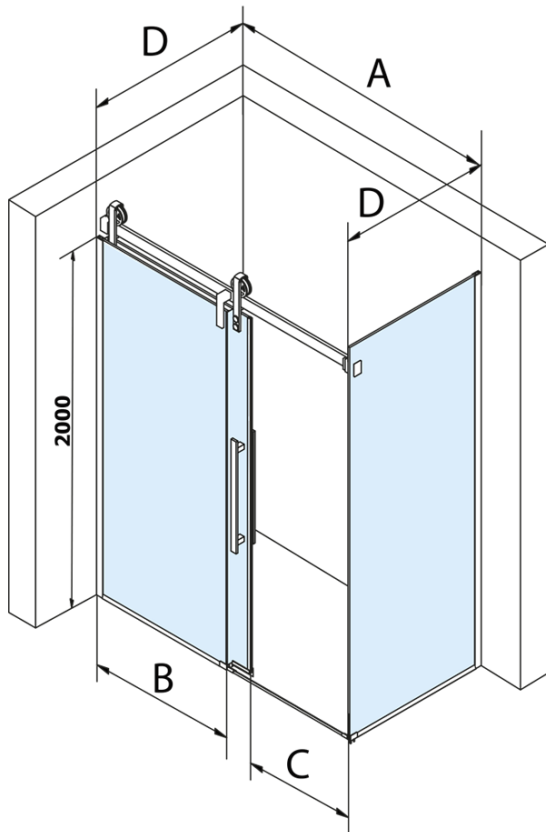

Karta techniczna