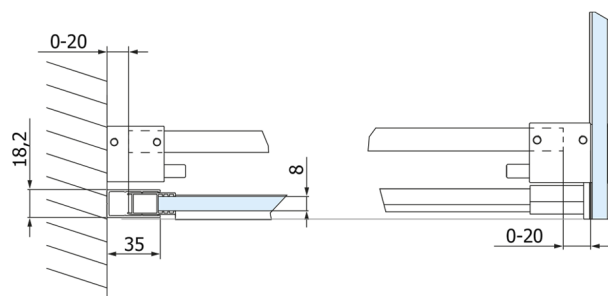

Kod: GV3410

Rozmiary

Wysokość: 2180 mm

Głębokość: 1000 mm

Właściwości

Gwarancja: 3 lata

Karta techniczna

MODEL	A	C	B
GV1412	1183-1223	435	~598
GV1413	1283-1323	485	~648
GV1414	1383-1423	535	~698
GV1415	1483-1523	585	~748
GV1416	1583-1623	635	~798
GV1418	1783-1823	645	~998

MODEL	D
GV3480	780-800
GV3490	880-900
GV3410	980-1000

± 20mm