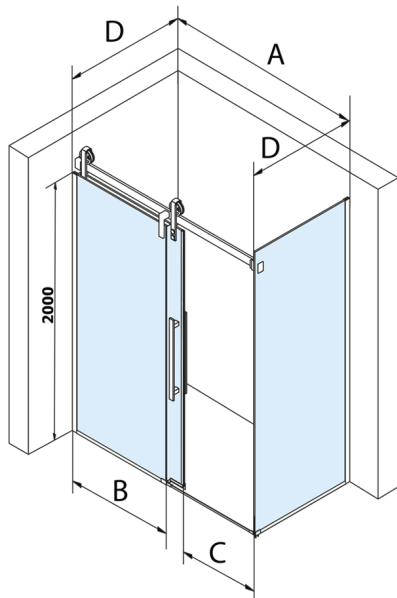

Kod: GV3410

Rozmiary

Wysokość: 2180 mm

Głębokość: 1000 mm

Właściwości

Gwarancja: 3 lata

Karta techniczna

MODEL	A	C	B
GV1412	1183-1223	435	~598
GV1413	1283-1323	485	~648
GV1414	1383-1423	535	~698
GV1415	1483-1523	585	~748
GV1416	1583-1623	635	~798
GV1418	1783-1823	645	~998

MODEL	D
GV3480	780-800
GV3490	880-900
GV3410	980-1000

± 20mm