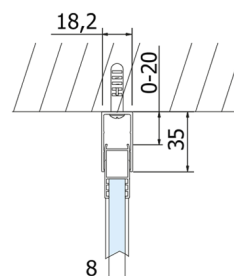

Kod: GV3410

Rozmiary

Wysokość: 2180 mm

Głębokość: 1000 mm

Właściwości

Gwarancja: 3 lata

Karta techniczna

MODEL	A	C	B
GV1412	1183-1223	435	~598
GV1413	1283-1323	485	~648
GV1414	1383-1423	535	~698
GV1415	1483-1523	585	~748
GV1416	1583-1623	635	~798
GV1418	1783-1823	645	~998

MODEL	D
GV3480	780-800
GV3490	880-900
GV3410	980-1000

± 20mm