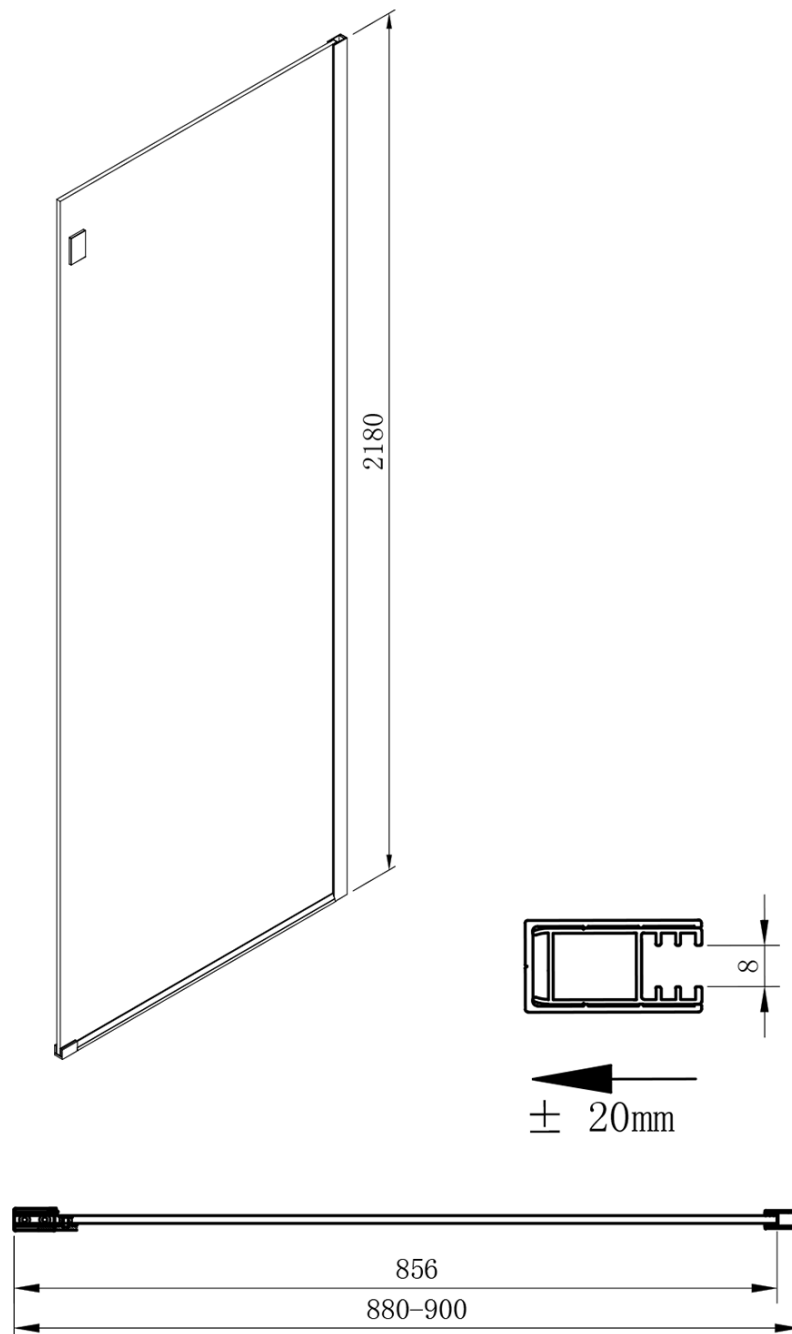

Karta techniczna