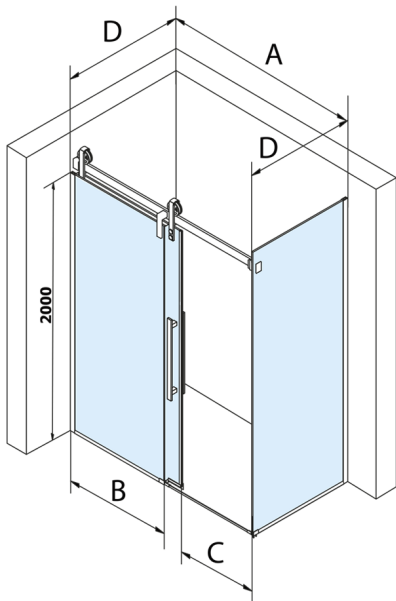

MODEL	A	C	B
GV1412	1183-1223	435	~598
GV1413	1283-1323	485	~648
GV1414	1383-1423	535	~698
GV1415	1483-1523	585	~748
GV1416	1583-1623	635	~798
GV1418	1783-1823	645	~998

MODEL	D
GV3480	780-800
GV3490	880-900
GV3410	980-1000