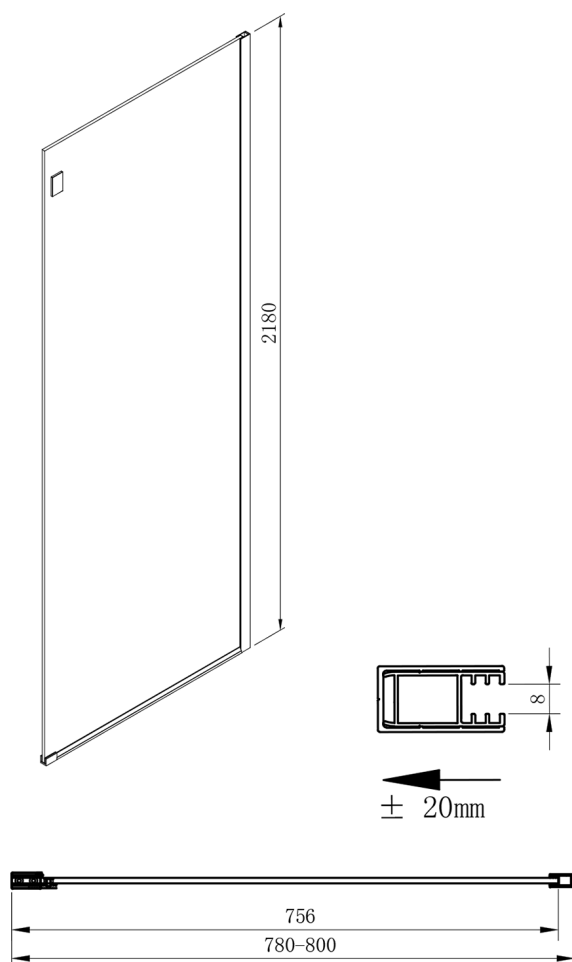

## VOLCANO BLACK ścianka boczna 800 mm, szkło czyste

Kod: GV3480

### Rozmiary

Wysokość: 2180 mm

Głębokość: 800 mm

## Karta techniczna

MODEL	A	C	B
GV1412	1183-1223	435	~598
GV1413	1283-1323	485	~648
GV1414	1383-1423	535	~698
GV1415	1483-1523	585	~748
GV1416	1583-1623	635	~798
GV1418	1783-1823	645	~998

MODEL	D
GV3480	780-800
GV3490	880-900
GV3410	980-1000