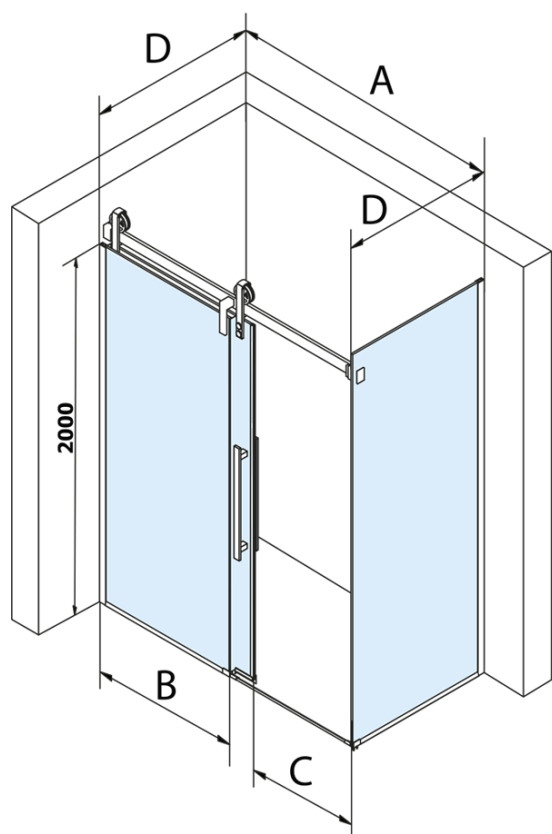

VOLCANO BLACK drzwi prysznicowe 1800 mm, szkło czyste

Kod: GV1418

Podstawowe informacje

Marka: Gelco
Seria: VOLCANO

Rozmiary

Szerokość: 1800 mm
Wysokość: 2180 mm

Właściwości

Kolor profilu: Czarny mat
Kształt: Drzwi do wnęki
Typ otwierania: Przesuwne
Kierunek otwierania: Uniwersalne
Szerokość wejścia: 645 mm
Rodzaj szkła: Szkło czyste
Wykończenie szkła: Coated glass
Grubość szkła: 8 mm
Wymiar montażowy od: 1770 mm
Wymiar montażowy do: 1810 mm
Właściwości: Bezprofilowe
Waga / szt.: 93.0 kg
Opakowanie: 2 szt.
Gwarancja: 3 lata

Części zamienne

VOLCANO BLACK zestaw uszczelki pionowych (Kod: NDGVB01)
ALTIS BLACK Uszczelka dolna 8 mm (Kod: NDALB04)
ALTIS BLACK Listwa progowa 1000 mm z zaślepkami (Kod: NDALB05)
VOLCANO BLACK uszczelka magnetyczna (Kod: NDGVB02)
VOLCANO BLACK rękojeść (Kod: NDGVB-MADLO)

Karta techniczna

MODEL	A	C	B
GV1412	1170-1210	435	~598
GV1413	1270-1310	485	~648
GV1414	1370-1410	535	~698
GV1415	1470-1510	585	~748
GV1416	1570-1610	635	~798
GV1418	1770-1810	645	~998

VOLCANO BLACK drzwi przysznicowe 1800 mm, szkło czyste