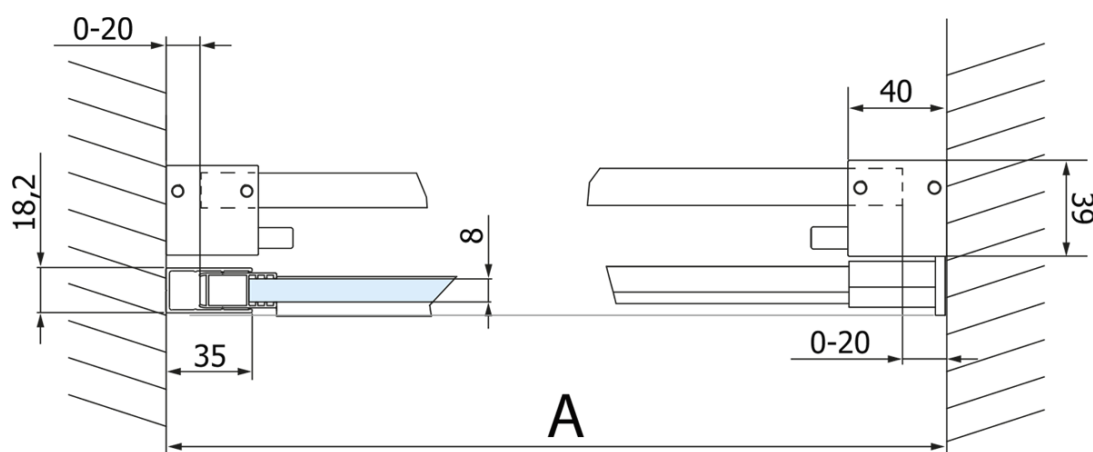

VOLCANO BLACK drzwi prysznicowe 1800 mm, szkło czyste

Kod: GV1418

Podstawowe informacje

Marka: Gelco
Seria: VOLCANO

Rozmiary

Szerokość: 1800 mm
Wysokość: 2180 mm

Właściwości

Kolor profilu: Czarny mat
Kształt: Drzwi do wnęki
Typ otwierania: Przesuwne
Kierunek otwierania: Uniwersalne
Szerokość wejścia: 645 mm
Rodzaj szkła: Szkło czyste
Wykończenie szkła: Coated glass
Grubość szkła: 8 mm
Wymiar montażowy od: 1770 mm
Wymiar montażowy do: 1810 mm
Właściwości: Bezprofilowe
Waga / szt.: 93.0 kg
Opakowanie: 2 szt.
Gwarancja: 3 lata

Części zamienne

VOLCANO BLACK zestaw uszczelki pionowych (Kod: NDGVB01)
ALTIS BLACK Uszczelka dolna 8 mm (Kod: NDALB04)
ALTIS BLACK Listwa progowa 1000 mm z zaślepkami (Kod: NDALB05)
VOLCANO BLACK uszczelka magnetyczna (Kod: NDGVB02)
VOLCANO BLACK rękojeść (Kod: NDGVB-MADLO)

Karta techniczna

MODEL	A	C	B
GV1412	1170-1210	435	~598
GV1413	1270-1310	485	~648
GV1414	1370-1410	535	~698
GV1415	1470-1510	585	~748
GV1416	1570-1610	635	~798
GV1418	1770-1810	645	~998

VOLCANO BLACK drzwi przysznicowe 1800 mm, szkło czyste

MODEL	A	C	B
GV1412	1183-1223	435	~598
GV1413	1283-1323	485	~648
GV1414	1383-1423	535	~698
GV1415	1483-1523	585	~748
GV1416	1583-1623	635	~798
GV1418	1783-1823	645	~998

MODEL	D
GV3480	780-800
GV3490	880-900
GV3410	980-1000