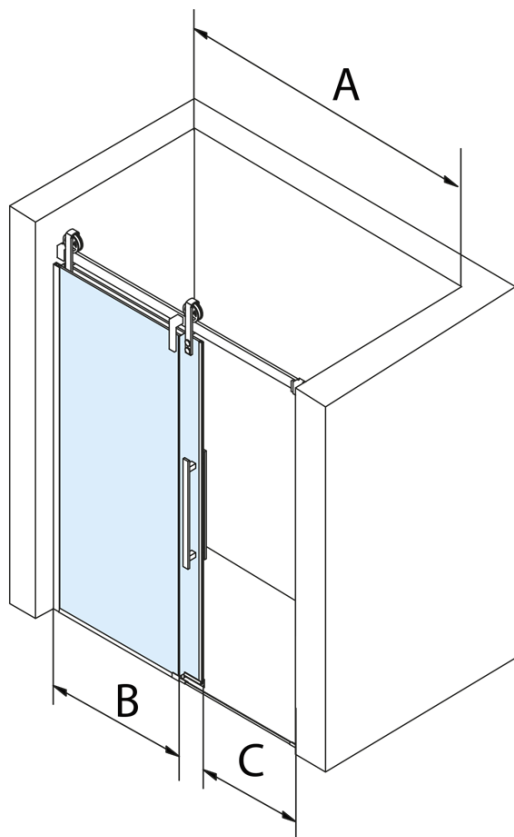

VOLCANO BLACK drzwi prysznicowe 1800 mm, szkło czyste

Kod: GV1418

Podstawowe informacje

Marka: Gelco
Seria: VOLCANO

Rozmiary

Szerokość: 1800 mm
Wysokość: 2180 mm

Właściwości

Kolor profilu: Czarny mat
Kształt: Drzwi do wnęki
Typ otwierania: Przesuwne
Kierunek otwierania: Uniwersalne
Szerokość wejścia: 645 mm
Rodzaj szkła: Szkło czyste
Wykończenie szkła: Coated glass
Grubość szkła: 8 mm
Wymiar montażowy od: 1770 mm
Wymiar montażowy do: 1810 mm
Właściwości: Bezprofilowe
Waga / szt.: 93.0 kg
Opakowanie: 2 szt.
Gwarancja: 3 lata

Części zamienne

VOLCANO BLACK zestaw uszczelki pionowych (Kod: NDGVB01)
ALTIS BLACK Uszczelka dolna 8 mm (Kod: NDALB04)
ALTIS BLACK Listwa progowa 1000 mm z zaślepkami (Kod: NDALB05)
VOLCANO BLACK uszczelka magnetyczna (Kod: NDGVB02)
VOLCANO BLACK rękojeść (Kod: NDGVB-MADLO)

Karta techniczna

MODEL	A	C	B
GV1412	1170-1210	435	~598
GV1413	1270-1310	485	~648
GV1414	1370-1410	535	~698
GV1415	1470-1510	585	~748
GV1416	1570-1610	635	~798
GV1418	1770-1810	645	~998

VOLCANO BLACK drzwi przysznicowe 1800 mm, szkło czyste