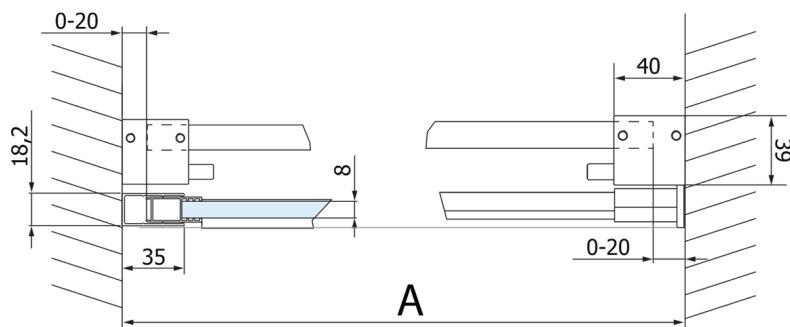

### Rozmiary

Szerokość: 1800 mm

Wysokość: 2180 mm

## Karta techniczna

MODEL	A	C	B
GV1412	1170-1210	435	~598
GV1413	1270-1310	485	~648
GV1414	1370-1410	535	~698
GV1415	1470-1510	585	~748
GV1416	1570-1610	635	~798
GV1418	1770-1810	645	~998

MODEL	A	C	B
GV1412	1183-1223	435	~598
GV1413	1283-1323	485	~648
GV1414	1383-1423	535	~698
GV1415	1483-1523	585	~748
GV1416	1583-1623	635	~798
GV1418	1783-1823	645	~998