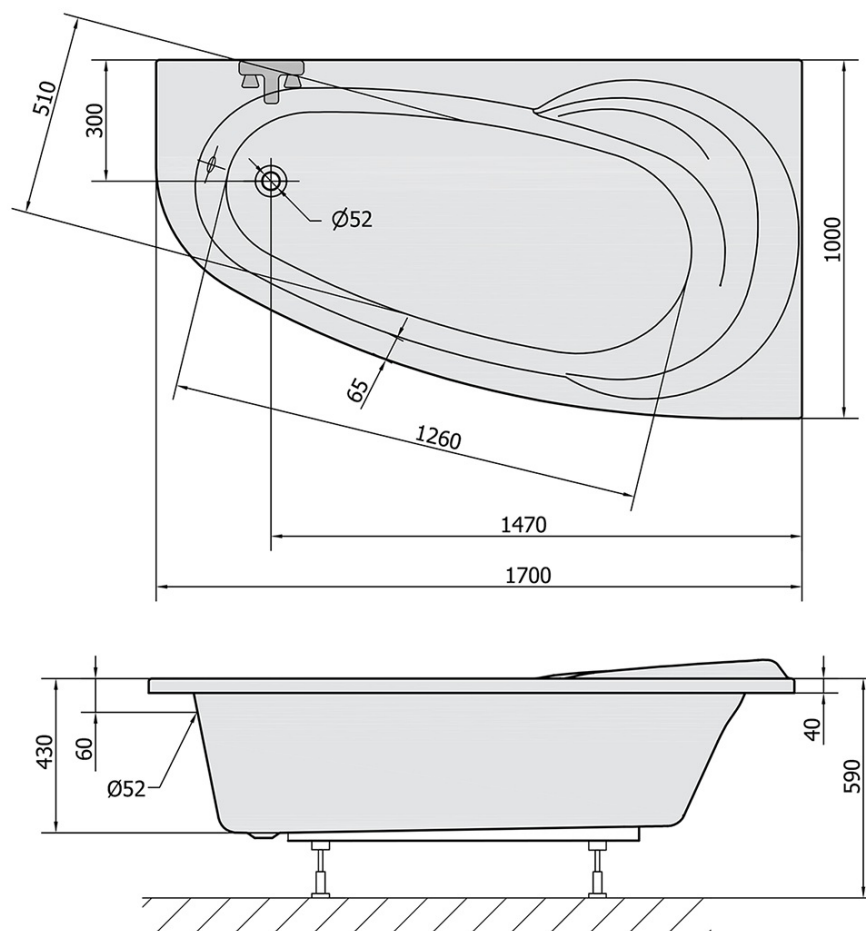

Kod: 99111

Podstawowe informacje

Marka: Polysan

Rozmiary

Długość: 1700 mm

Szerokość: 1000 mm

Wysokość: 430 mm

Objętość: 240 l

Właściwości

Kolor: Biały

Warianty kolorystyczne: Według wzornika

Materiał: Akryl

Kształt: Asymetryczne

Instalacja: Do zabudowy

Średnica odpływu: 52 mm

Właściwości: Wysokość krawędzi 40 mm (Standard)

Waga / szt.: 26.95 kg

Opakowanie: 1 szt.

Gwarancja: 10 lat

Polecamy dokupić

1 szt. Nogi do wanny akrylowej Polysan, 51,5cm, para (Kod: PO60-60)

1 szt. NAOS L, R 170 obudowa czołowa (Kod: 98312)

1 szt. Syfon 6/4", wysokość 42mm, DN40 (Kod: 71712)

1 szt. Taśma wygłuszająca do wanien, 3m (Kod: 93400)

Karta techniczna

VOLUME 240L