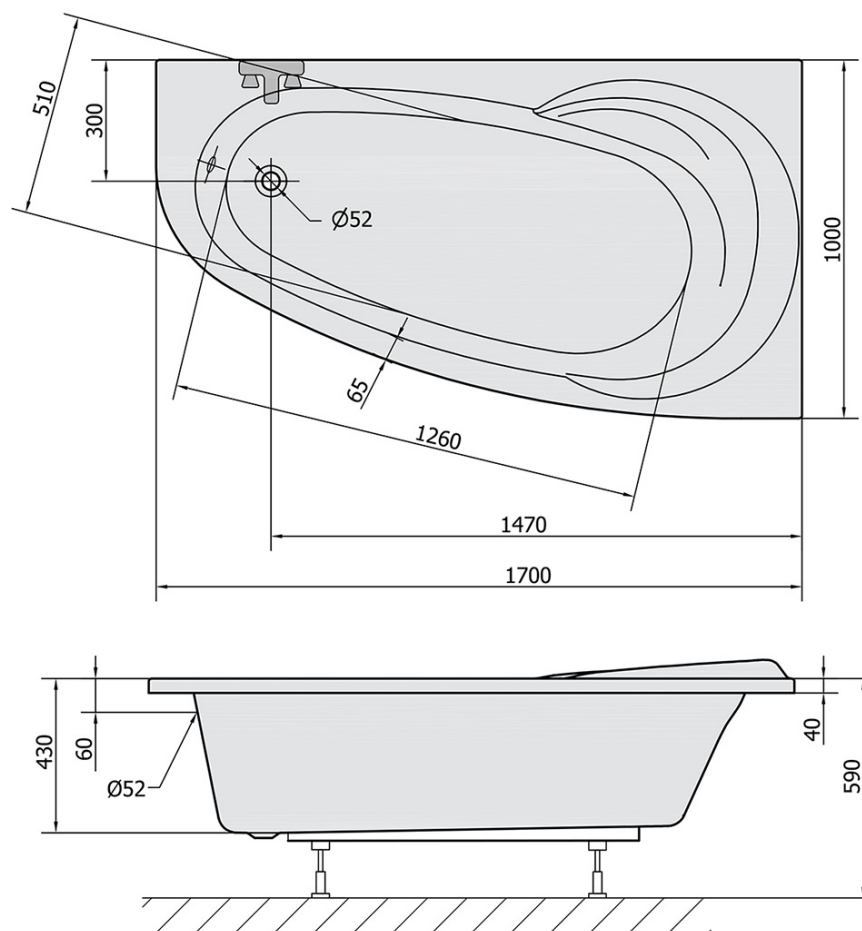

Kod: 99111

Podstawowe informacje

Marka: Polysan

Rozmiary

Długość: 1700 mm

Szerokość: 1000 mm

Wysokość: 430 mm

Objętość: 240 l

Właściwości

Kolor: Biały

Warianty kolorystyczne: Według wzornika

Materiał: Akryl

Kształt: Asymetryczne

Instalacja: Do zabudowy

Średnica odpływu: 52 mm

Właściwości: Wysokość krawędzi 40 mm (Standard)

Waga / szt.: 26.95 kg

Opakowanie: 1 szt.

Gwarancja: 10 lat

Polecamy dokupić

1 szt. Nogi do wanny akrylowej Polysan, 51,5cm, para (Kod: PO60-60)

1 szt. NAOS L, R 170 obudowa czołowa (Kod: 98312)

1 szt. Syfon 6/4", wysokość 42mm, DN40 (Kod: 71712)

1 szt. Taśma wygłuszająca do wanien, 3m (Kod: 93400)

Karta techniczna

VOLUME 240L