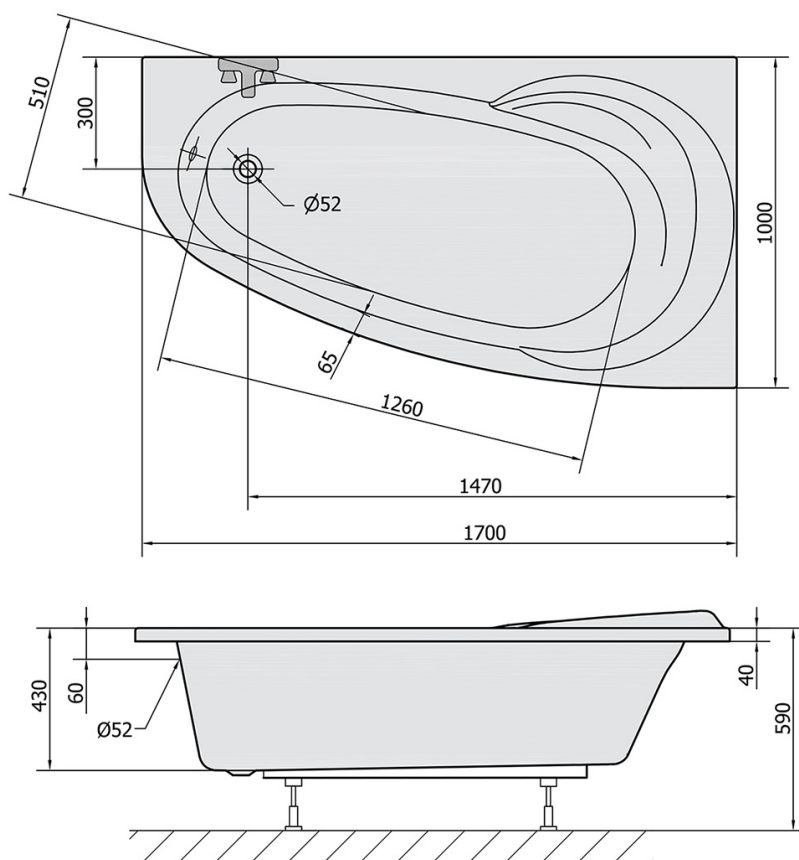

## NAOS R wanna asymetryczna 170x100x43cm, biała

Kod: 99111

### Rozmiary

Długość: 1700 mm  
Szerokość: 1000 mm  
Wysokość: 430 mm  
Objętość: 240 l

### Karta techniczna

VOLUME 240L