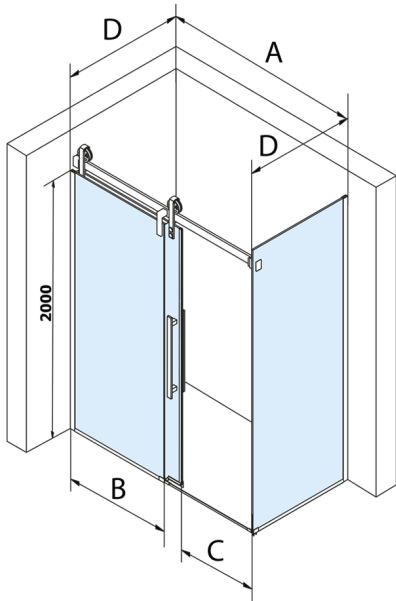

VOLCANO BLACK drzwi prysznicowe 1400 mm, szkło czyste

Kod: GV1414

Rozmiary

Szerokość: 1400 mm

Wysokość: 2180 mm

Właściwości

Gwarancja: 3 lata

Karta techniczna

MODEL	A	C	B
GV1412	1170-1210	435	~598
GV1413	1270-1310	485	~648
GV1414	1370-1410	535	~698
GV1415	1470-1510	585	~748
GV1416	1570-1610	635	~798
GV1418	1770-1810	645	~998

MODEL	A	C	B
GV1412	1183-1223	435	~598
GV1413	1283-1323	485	~648
GV1414	1383-1423	535	~698
GV1415	1483-1523	585	~748
GV1416	1583-1623	635	~798
GV1418	1783-1823	645	~998

MODEL	D
GV3480	780-800
GV3490	880-900
GV3410	980-1000