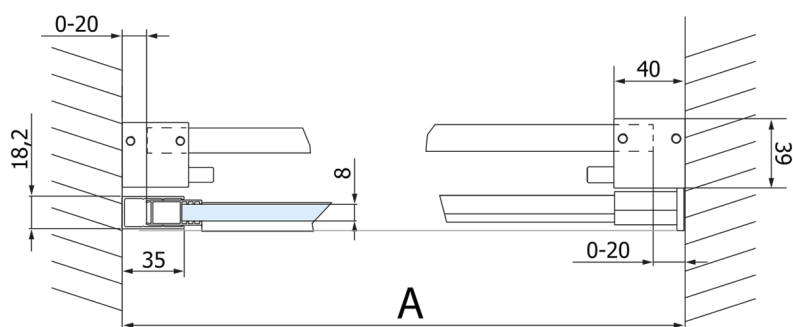

VOLCANO BLACK drzwi prysznicowe 1400 mm, szkło czyste

Kod: GV1414

Rozmiary

Szerokość: 1400 mm

Wysokość: 2180 mm

Właściwości

Gwarancja: 3 lata

Karta techniczna

MODEL	A	C	B
GV1412	1170-1210	435	~598
GV1413	1270-1310	485	~648
GV1414	1370-1410	535	~698
GV1415	1470-1510	585	~748
GV1416	1570-1610	635	~798
GV1418	1770-1810	645	~998

MODEL	A	C	B
GV1412	1183-1223	435	~598
GV1413	1283-1323	485	~648
GV1414	1383-1423	535	~698
GV1415	1483-1523	585	~748
GV1416	1583-1623	635	~798
GV1418	1783-1823	645	~998

MODEL	D
GV3480	780-800
GV3490	880-900
GV3410	980-1000