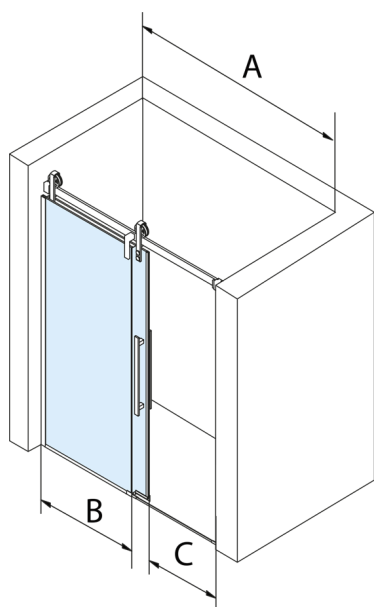

VOLCANO BLACK drzwi prysznicowe 1400 mm, szkło czyste

Kod: GV1414

Rozmiary

Szerokość: 1400 mm

Wysokość: 2180 mm

Właściwości

Gwarancja: 3 lata

Karta techniczna

MODEL	A	C	B
GV1412	1170-1210	435	~598
GV1413	1270-1310	485	~648
GV1414	1370-1410	535	~698
GV1415	1470-1510	585	~748
GV1416	1570-1610	635	~798
GV1418	1770-1810	645	~998

MODEL	A	C	B
GV1412	1183-1223	435	~598
GV1413	1283-1323	485	~648
GV1414	1383-1423	535	~698
GV1415	1483-1523	585	~748
GV1416	1583-1623	635	~798
GV1418	1783-1823	645	~998