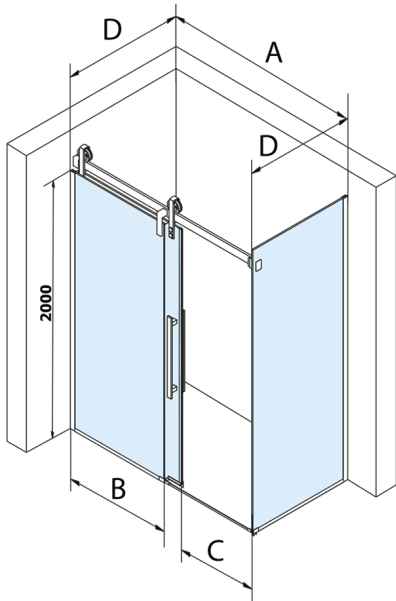

VOLCANO BLACK drzwi prysznicowe 1300 mm, szkło czyste

Kod: GV1413

Rozmiary

Szerokość: 1300 mm

Wysokość: 2180 mm

Właściwości

Gwarancja: 3 lata

Karta techniczna

MODEL	A	C	B
GV1412	1170-1210	435	~598
GV1413	1270-1310	485	~648
GV1414	1370-1410	535	~698
GV1415	1470-1510	585	~748
GV1416	1570-1610	635	~798
GV1418	1770-1810	645	~998

MODEL	A	C	B
GV1412	1183-1223	435	~598
GV1413	1283-1323	485	~648
GV1414	1383-1423	535	~698
GV1415	1483-1523	585	~748
GV1416	1583-1623	635	~798
GV1418	1783-1823	645	~998

MODEL	D
GV3480	780-800
GV3490	880-900
GV3410	980-1000