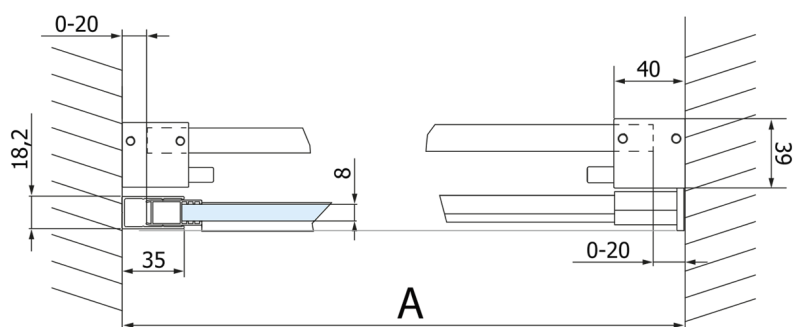

VOLCANO BLACK drzwi prysznicowe 1300 mm, szkło czyste

Kod: GV1413

Rozmiary

Szerokość: 1300 mm

Wysokość: 2180 mm

Właściwości

Gwarancja: 3 lata

Karta techniczna

MODEL	A	C	B
GV1412	1170-1210	435	~598
GV1413	1270-1310	485	~648
GV1414	1370-1410	535	~698
GV1415	1470-1510	585	~748
GV1416	1570-1610	635	~798
GV1418	1770-1810	645	~998

MODEL	A	C	B
GV1412	1183-1223	435	~598
GV1413	1283-1323	485	~648
GV1414	1383-1423	535	~698
GV1415	1483-1523	585	~748
GV1416	1583-1623	635	~798
GV1418	1783-1823	645	~998

MODEL	D
GV3480	780-800
GV3490	880-900
GV3410	980-1000