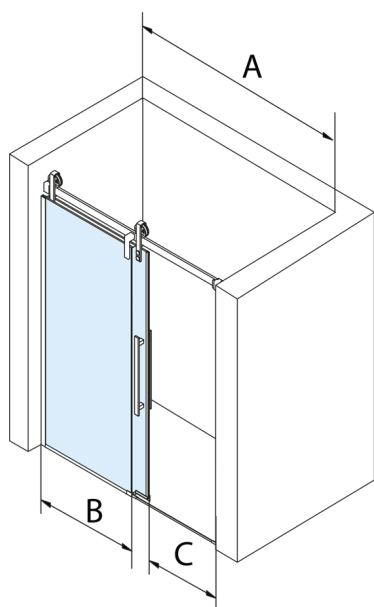

VOLCANO BLACK drzwi prysznicowe 1300 mm, szkło czyste

Kod: GV1413

Rozmiary

Szerokość: 1300 mm

Wysokość: 2180 mm

Właściwości

Gwarancja: 3 lata

Karta techniczna

MODEL	A	C	B
GV1412	1170-1210	435	~598
GV1413	1270-1310	485	~648
GV1414	1370-1410	535	~698
GV1415	1470-1510	585	~748
GV1416	1570-1610	635	~798
GV1418	1770-1810	645	~998

MODEL	A	C	B
GV1412	1183-1223	435	~598
GV1413	1283-1323	485	~648
GV1414	1383-1423	535	~698
GV1415	1483-1523	585	~748
GV1416	1583-1623	635	~798
GV1418	1783-1823	645	~998