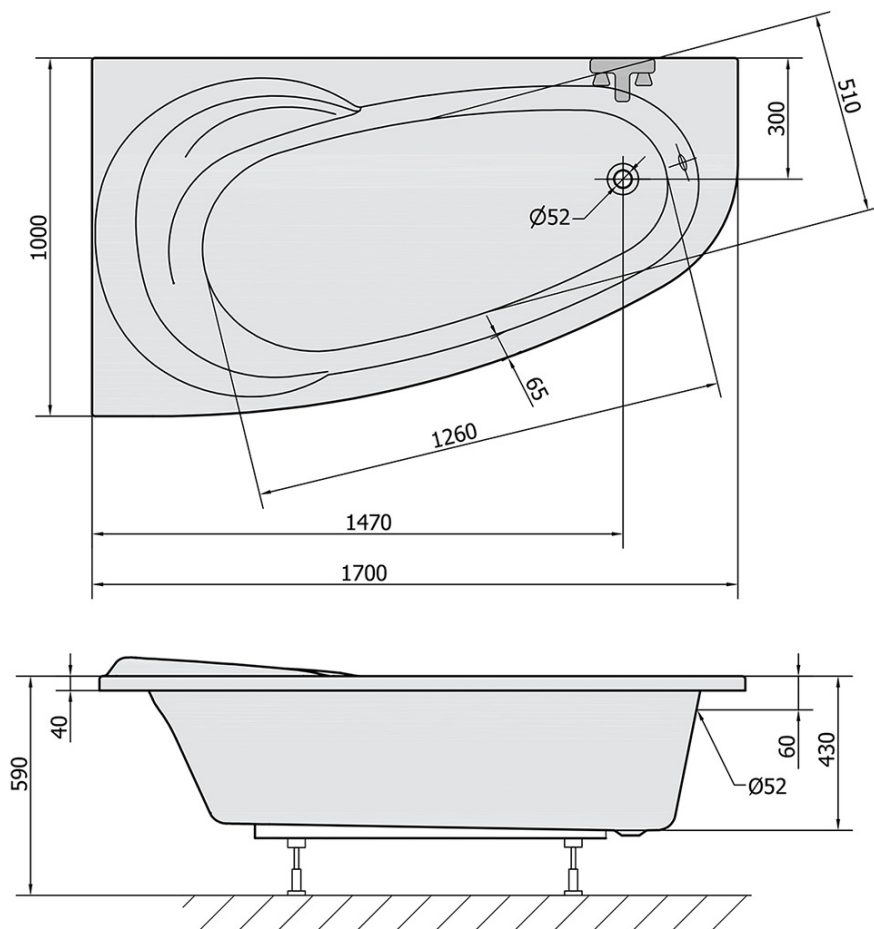

Kod: 98111

**Podstawowe informacje**

Marka: Polysan

**Rozmiary**

Długość: 1700 mm

Szerokość: 1000 mm

Wysokość: 430 mm

Objętość: 240 l

**Właściwości**

Kolor: Biały

Warianty kolorystyczne: Według wzornika

Materiał: Akryl

Kształt: Asymetryczne

Instalacja: Do zabudowy

Średnica odpływu: 52 mm

Właściwości: Wysokość krawędzi 40 mm (Standard)

Waga / szt.: 26.95 kg

Opakowanie: 1 szt.

Gwarancja: 10 lat

**Polecamy dokupić**

1 szt. Nogi do wanny akrylowej Polysan, 51,5cm, para (Kod: PO60-60)

1 szt. NAOS L, R 170 obudowa czołowa (Kod: 98312)

1 szt. Syfon 6/4", wysokość 42mm, DN40 (Kod: 71712)

1 szt. Taśma wygłuszająca do wanien, 3m (Kod: 93400)

Karta techniczna

VOLUME 240L