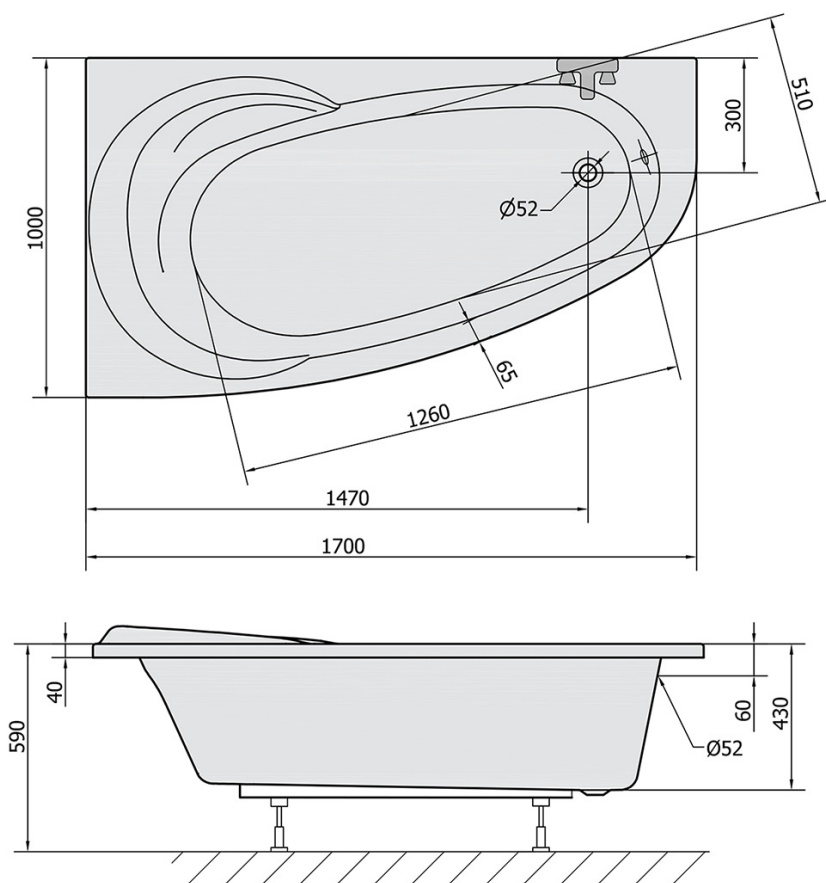

NAOS L wanna asymetryczna 170x100x43cm, biała

Kod: 98111

Rozmiary

Długość: 1700 mm
 Szerokość: 1000 mm
 Wysokość: 430 mm
 Objętość: 240 l

Właściwości

Kolor: Biały
 Materiał: Akryl
 Gwarancja: 10 lat

VOLUME 240L